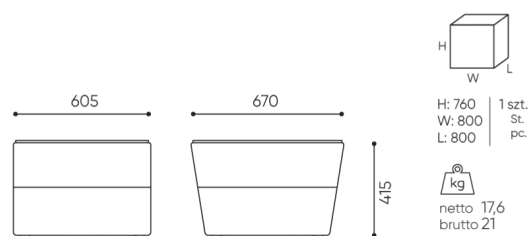

design:
Pawel Grajkowski

Site du produit
[lien vers le site](#)

bejot:

dimensions

UF TB

UF TB

Toutes les dimensions sont en [mm] et se rapportent aux produits de la version de base. Les dimensions indiquées peuvent changer en fonction de l'ensemble des équipements sélectionnés. Bejot se réserve le droit de modifier certains éléments, ce qui peut affecter également les dimensions du produit. En cas d'exigences particulières concernant les dimensions d'un produit donné, les informations susmentionnées doivent être reconnues par le producteur. La spécification ne constitue pas une offre au sens du Code civil. Les dimensions et les poids sont approximatifs et peuvent varier de 5%. Les exigences de la norme sont toujours respectées.