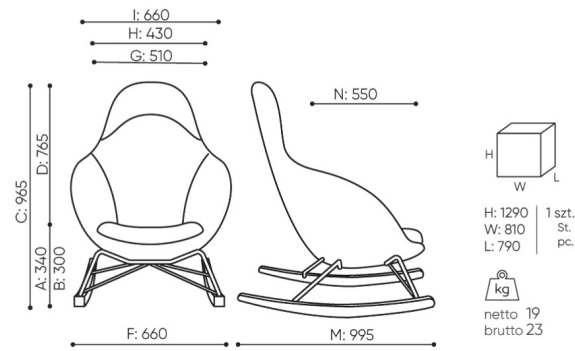

design:
Edi & Paolo Ciani

Site du produit
[lien vers le site](#)

bejot:

dimensions

VE W 793

VE W 793

B hauteur d'assise: mesurée selon la norme PN EN 1335-1 avec une charge de 640N

C largeur de la hauteur du fauteuil

D largeur de la hauteur du dossier

F largeur dimensionnelle chaise / base

G largeur du siège

H largeur du dossier

K hauteur du sol / l'accoudoir

L longueur du dossier

M profondeur de la chaise dimensionnelle

N largeur de la profondeur de l'assise / longueur de l'assise

Toutes les dimensions sont en [mm] et se rapportent aux produits de la version de base. Les dimensions indiquées peuvent changer en fonction de l'ensemble des équipements sélectionnés. Bejot se réserve le droit de modifier certains éléments, ce qui peut affecter légèrement les dimensions du produit. En cas d'exigences particulières concernant les dimensions d'un produit donné, les informations susmentionnées doivent être reconnues par le producteur. La spécification ne constitue pas une offre au sens du Code civil. Les dimensions et les poids sont approximatifs et peuvent varier de 5%. Les exigences de la norme sont toujours respectées.