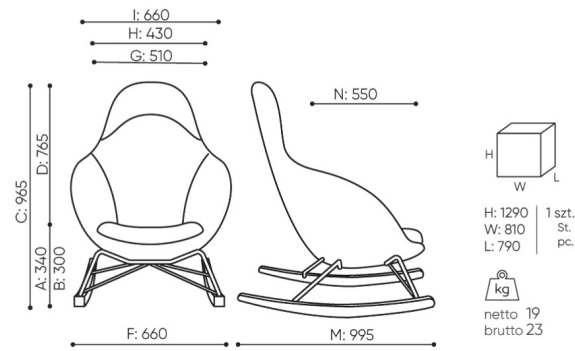

design:
Edi & Paolo Ciani

Site du produit
[lien vers le site](#)

bejot:

dimensions

VE W 793

VE W 793

B hauteur d'assise: mesurée selon la norme PN EN 1335-1 avec une charge de 640N

C largeur de la hauteur du fauteuil

D largeur de la hauteur du dossier

F largeur dimensionnelle chaise / base

G largeur du siège

H largeur du dossier

K hauteur du sol l'accoudoir

L longueur du dossier

M profondeur de la chaise dimensionnelle

N largeur de la profondeur de l'assise / longueur de l'assise