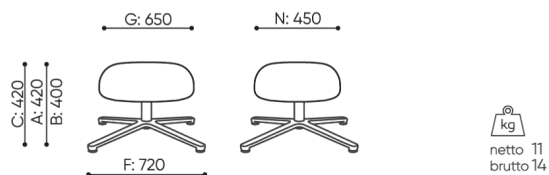

# dimensions

VE S 4CP

VE S 4CP

<b>C</b>	<b>hauteur totale</b>	<b>G</b>	<b>largeur de l'assise</b>	<b>M</b>	<b>profondeur totale</b>
<b>D</b>	<b>hauteur du dossier</b>	<b>H</b>	<b>largeur du dossier</b>	<b>N</b>	<b>profondeur de l'assise</b>