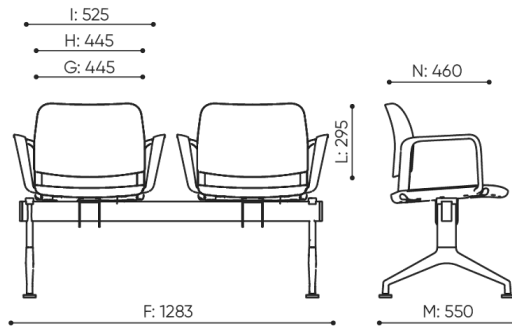

# dimensions

VO 222 O

VO 222 1N + B5NL

bejot:volo

VO 222 C 1N + B5CHL

VO 222 C 1N + B5NL

Les dimensions sont donn es titre indicatif uniquement et peuvent varier en fonction de la configuration choisie pour le produit. Les exigences de la norme sont toujours respect es