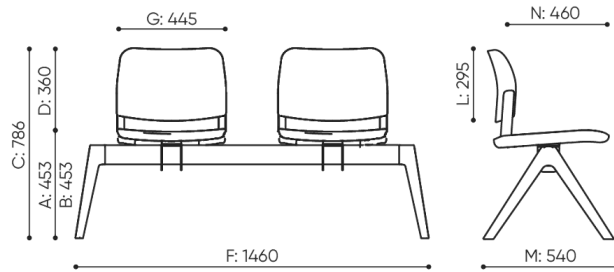

dimensions

VO 222

VO 222 1N + B5NL

bejot:volo

VO 222 C 1N + B5CHL

VO 222 C 1N + B5NL

Les dimensions sont donn es titre indicatif uniquement et peuvent varier en fonction de la configuration choisie pour le produit. Les exigences de la norme sont toujours respect es