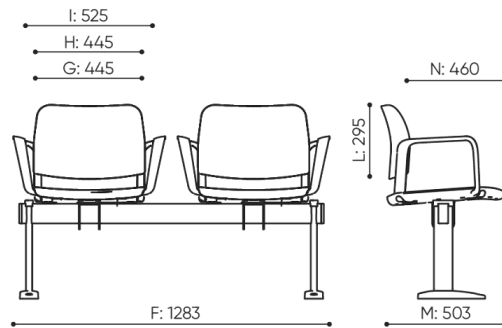

dimensions

VO 222

VO 222 1N + B5NL

bejot:volo

VO 222 C 1N + B5CHL

VO 222 C 1N + B5NL

Les dimensions sont donn es titre indicatif uniquement et peuvent varier en fonction de la configuration choisie pour le produit. Les exigences de la norme sont toujours respect es