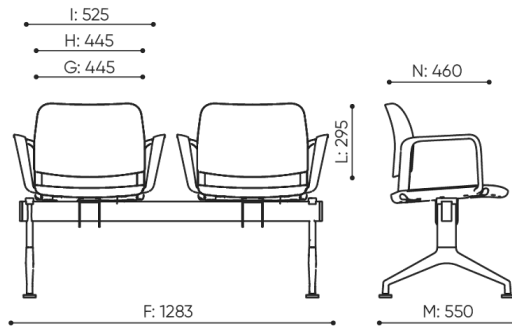

dimensions

VO 222

VO 222 1N + B5NL

bejot:volo

VO 222 C 1N + B5CHL

VO 222 C 1N + B5NL

Les dimensions sont donn es titre indicatif uniquement et peuvent varier en fonction de la configuration choisie pour le produit. Les exigences de la norme sont toujours respect es