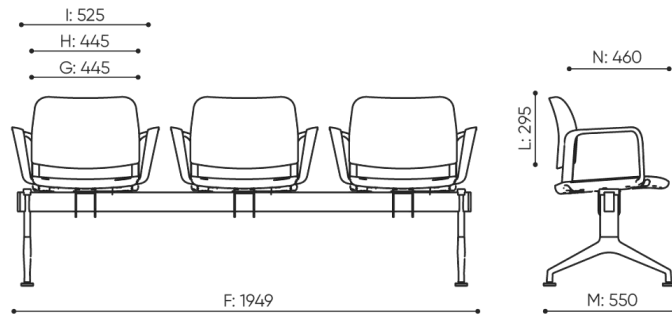

chrom  
chrome

● standard  
standard

○ opcja  
option

**dimensions**  
VO 223 C

VO 223 1N + B5NL

bejot:volo

VO 223 C 1N + B5CHL

VO 223 C 1N + B5TL

Les dimensions sont donn es titre indicatif uniquement et peuvent varier en fonction de la configuration choisie pour le produit. Les exigences de la norme sont toujours respect es