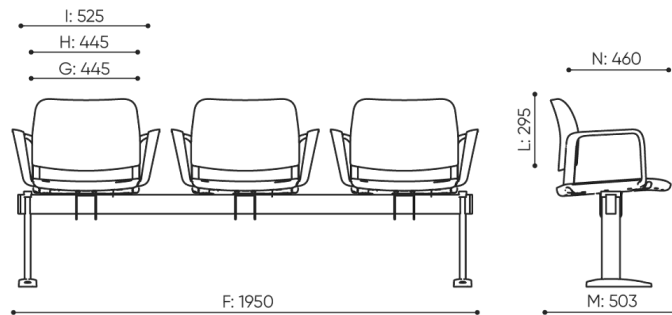

chrom  
chrome

● standard  
standard

○ opcja  
option

**dimensions**  
VO 223 C

VO 223 1N + B5NL

bejot:volo

VO 223 C 1N + B5CHL

VO 223 C 1N + B5TL

Les dimensions sont donn es titre indicatif uniquement et peuvent varier en fonction de la configuration choisie pour le produit. Les exigences de la norme sont toujours respect es