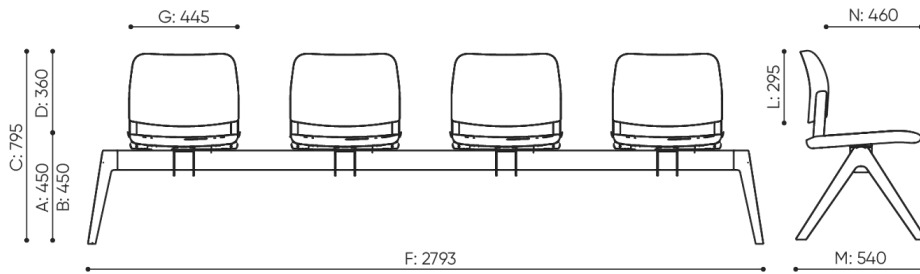

9000N
NCS 9000 N

chrom
chrome

● standard
standard

○ opcja
option

dimensions

VO 224 C

VO 224 1N + B5NL

VO 224 C 1N + B5CHL

VO 224 C 1N + B5NL

bejot:volo

VO 224 C 1N + B5TL

Les dimensions sont données titre indicatif uniquement et peuvent varier en fonction de la configuration choisie pour le produit. Les exigences de la norme sont toujours respectées.