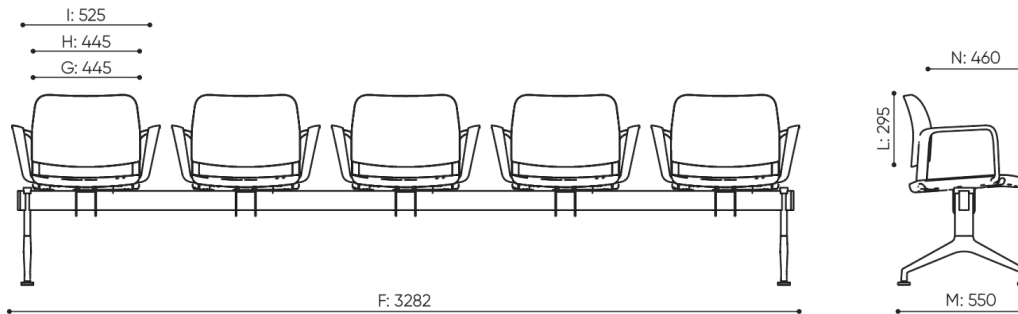

# dimensions

VO 225 O

VO 225 C 1N + B5NL

bejot:volo

VO 225 C 1N + B5TL

VO 225 C 1N + B5CHL

Les dimensions sont donnés titre indicatif uniquement et peuvent varier en fonction de la configuration choisie pour le produit. Les exigences de la norme sont toujours respectées.