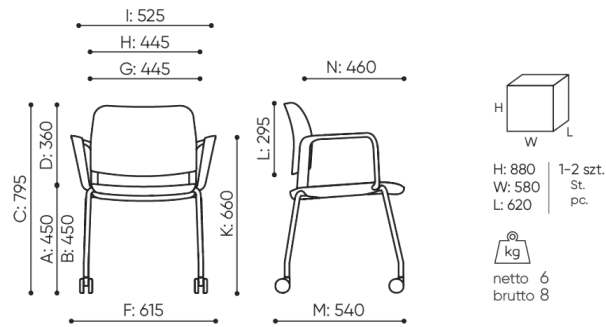

dimensions

VO 26C

VO 26C 1N

B hauteur d'assise: mesur e selon la norme PN EN 1335-1 avec une charge de 640N

C réglage de la hauteur du fauteuil

D réglage de la hauteur du dossier

F largeur dimensionnelle chaise / base

G largeur du siège

H largeur du dossier

K hauteur du sol / l'accoudoir

L longueur du dossier

M profondeur de la chaise dimensionnelle

N réglage de la profondeur de l'assise / longueur de l'assise