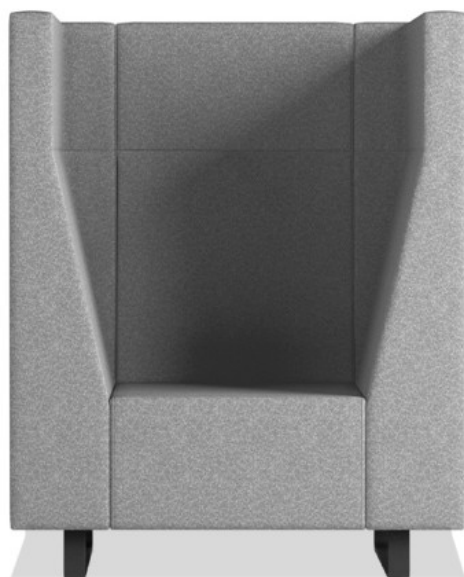

voo_voo:9xx

VV 921

: fiche produit

Les hauts dossiers uniques des canapés Voo_voo:9xx permettent de créer des espaces privés dans les grands espaces ouverts tels que les universités, les centres de congrès ou les bureaux en open space.

La collection permet de construire n'importe quel arrangement de meubles avec des propriétés acoustiques élevées.

design:
Bejot Development Team

Site du produit
[lien vers le site](#)

bejot:

dimensions

VV 921

VV 921

C	hauteur totale	G	largeur de l'assise	M	profondeur totale
D	hauteur du dossier	H	largeur du dossier	N	profondeur de l'assise

Toutes les dimensions sont en [mm] et se rapportent aux produits de la version de base. Les dimensions indiquées peuvent changer en fonction de l'ensemble des équipements sélectionnés. Bejot se réserve le droit de modifier certains éléments, ce qui peut affecter légèrement les dimensions du produit. En cas d'exigences particulières concernant les dimensions d'un produit donné, les informations susmentionnées doivent être reconnues par le producteur. La spécification ne constitue pas une offre au sens du Code civil. Les dimensions et les poids sont approximatifs et peuvent varier de 5%. Les exigences de la norme sont toujours respectées.