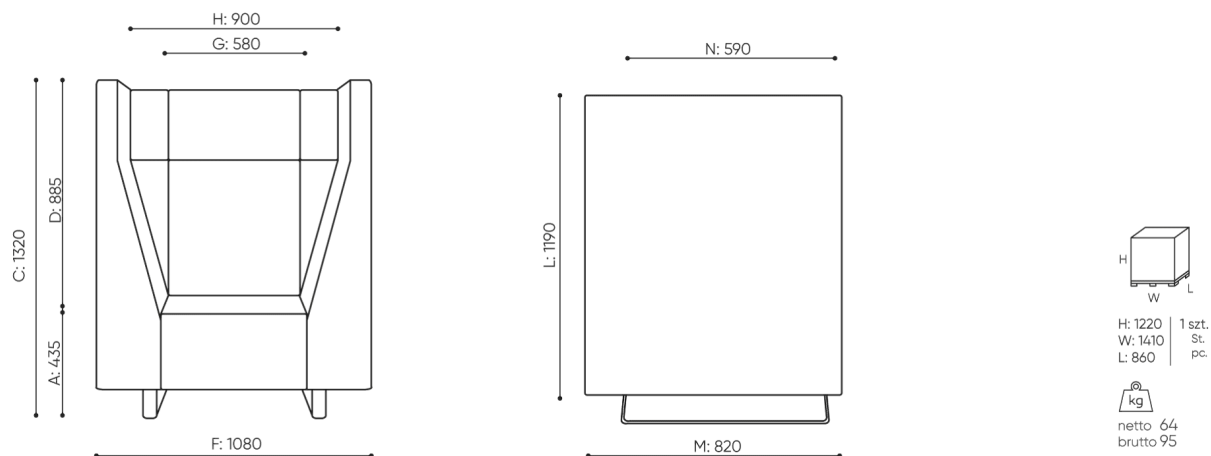

La collection permet de construire n'importe quel arrangement de meubles avec des propriétés acoustiques élevées.

design:
Bejot Development Team

Site du produit
[lien vers le site](#)

bejot:

dimensions

VV 921

VV 921

C	hauteur totale	G	largeur de l'assise	M	profondeur totale
D	hauteur du dossier	H	largeur du dossier	N	profondeur de l'assise

Toutes les dimensions sont en [mm] et se rapportent aux produits de la version de base. Les dimensions indiquées peuvent changer en fonction de l'ensemble des équipements sélectionnés. Bejot se réserve le droit de modifier certains éléments, ce qui peut affecter légèrement les dimensions du produit. En cas d'exigences particulières concernant les dimensions d'un produit donné, les informations susmentionnées doivent être reconnues par le producteur. La spécification ne constitue pas une offre au sens du Code civil. Les dimensions et les poids sont approximatifs et peuvent varier de 5%. Les exigences de la norme sont toujours respectées.