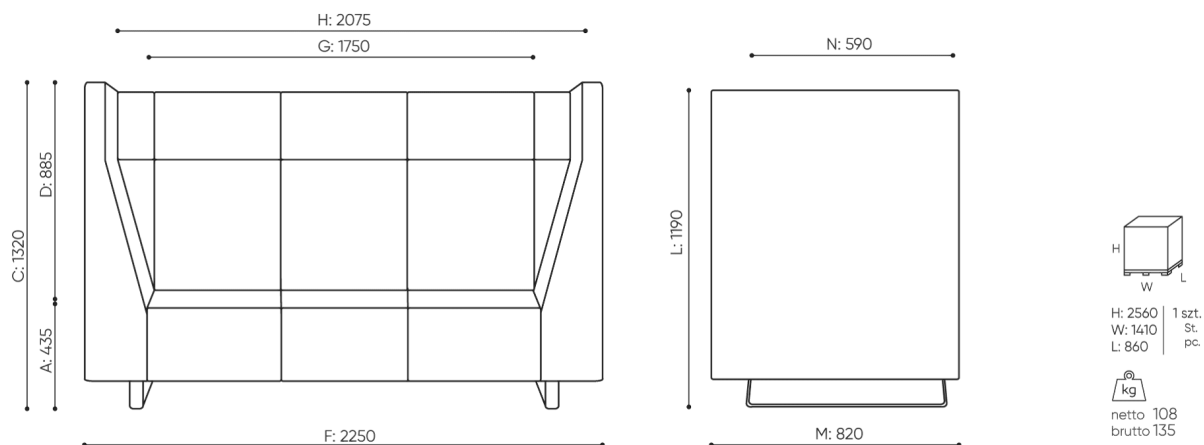

La collection permet de construire n'importe quel arrangement de meubles avec des propri t s acoustiques lev es.

design:
Bejot Development Team

Site du produit
[lien vers le site](#)

bejot:

dimensions

VV 923

VV 923

C	hauteur totale	G	largeur de l'assise	M	profondeur totale
D	hauteur du dossier	H	largeur du dossier	N	profondeur de l'assise

Toutes les dimensions sont en [mm] et se rapportent aux produits de la version de base. Les dimensions indiquées peuvent changer en fonction de l'ensemble des équipements sélectionnés. Bejot se réserve le droit de modifier certains éléments, ce qui peut affecter également les dimensions du produit. En cas d'exigences particulières concernant les dimensions d'un produit donné, les informations susmentionnées doivent être reconnues par le producteur. La spécification ne constitue pas une offre au sens du Code civil. Les dimensions et les poids sont approximatifs et peuvent varier de 5%. Les exigences de la norme sont toujours respectées.