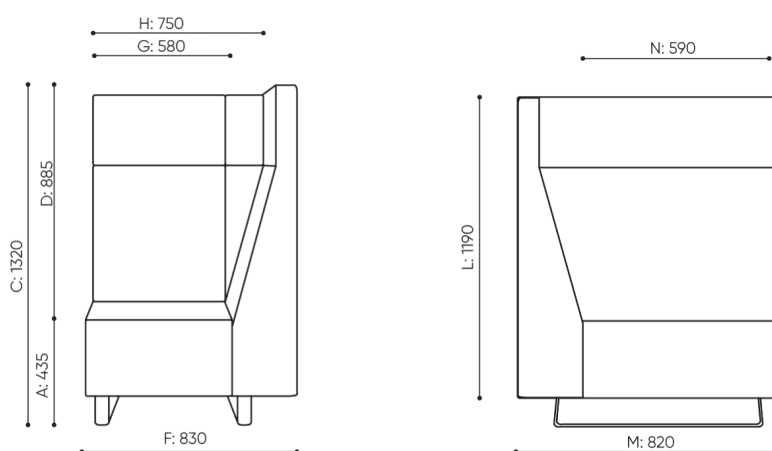

La collection permet de construire n'importe quel arrangement de meubles avec des propri t s acoustiques lev es.

design:
Bejot Development Team

Site du produit
[lien vers le site](#)

bejot:

dimensions

VV 9X1

H: 720
W: 1410
L: 860

1 szt.
St.
pc.

netto 64
brutto 95

VV 901

H: 970
W: 1410
L: 860

1 szt.
St.
pc.

netto 43
brutto 70

VV 911 / 90 C

bejot:voo_voo:9xx

C hauteur totale
D hauteur du dossier

G largeur de l'assise
H largeur du dossier

M profondeur totale
N profondeur de l'assise

Toutes les dimensions sont en [mm] et se rapportent aux produits de la version de base. Les dimensions indiquées peuvent changer en fonction de l'ensemble des équipements sélectionnés. Bejot se réserve le droit de modifier certains éléments, ce qui peut affecter également les dimensions du produit. En cas d'exigences particulières concernant les dimensions d'un produit donné, les informations susmentionnées doivent être reconnues par le producteur. La spécification ne constitue pas une offre au sens du Code civil. Les dimensions et les poids sont approximatifs et peuvent varier de 5%. Les exigences de la norme sont toujours respectées.