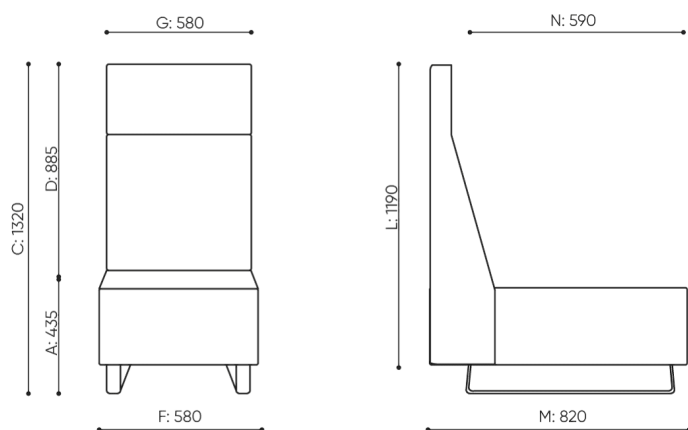

La collection permet de construire n'importe quel arrangement de meubles avec des propri t s acoustiques lev es.

design:
Bejot Development Team

Site du produit
[lien vers le site](#)

bejot:

dimensions

VV 9X1

H: 720
W: 1410
L: 860

1 szt.
St.
pc.

netto 64
brutto 95

VV 901

H: 970
W: 1410
L: 860

1 szt.
St.
pc.

netto 43
brutto 70

VV 911 / 90 C

bejot:voo_voo:9xx

C hauteur totale
D hauteur du dossier

G largeur de l'assise
H largeur du dossier

M profondeur totale
N profondeur de l'assise

Toutes les dimensions sont en [mm] et se rapportent aux produits de la version de base. Les dimensions indiquées peuvent changer en fonction de l'ensemble des équipements sélectionnés. Bejot se réserve le droit de modifier certains éléments, ce qui peut affecter également les dimensions du produit. En cas d'exigences particulières concernant les dimensions d'un produit donné, les informations susmentionnées doivent être reconnues par le producteur. La spécification ne constitue pas une offre au sens du Code civil. Les dimensions et les poids sont approximatifs et peuvent varier de 5%. Les exigences de la norme sont toujours respectées.