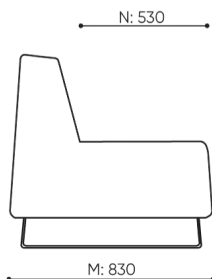

design:
Bejot Development Team

Site du produit
[lien vers le site](#)

bejot:

dimensions

VV 402

H: 825 | 1 szt.
W: 1250 | St.
L: 860 | pc.

netto 33
brutto 38

VV 402 / 4021

bejot:voo_voo

H: 480 | 1 szt.
W: 1410 | St.
L: 810 | pc.

netto 30
brutto 35

VV P1200

H: 810 | 1 szt.
W: 1350 | St.
L: 840 | pc.

netto 36
brutto 41

VV 412 R/L

C hauteur totale
D hauteur du dossier