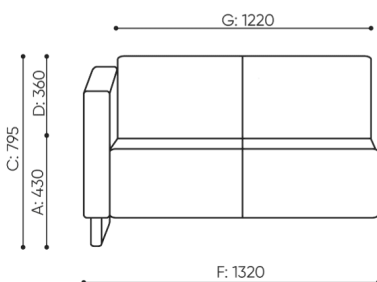

design:
Bejot Development Team

Site du produit
[lien vers le site](#)

bejot:

dimensions

VV 402

H: 825 | 1 szt.
W: 1250 | St.
L: 860 | pc.

netto 33
brutto 38

VV 402 / 4021

bejot:voo_voo

H: 480 | 1 szt.
W: 1410 | St.
L: 810 | pc.

netto 30
brutto 35

VV P1200

H: 810 | 1 szt.
W: 1350 | St.
L: 840 | pc.

netto 36
brutto 41

VV 412 R/L

C hauteur totale
D hauteur du dossier

G largeur de l'assise
H largeur du dossier

M profondeur totale
N profondeur de l'assise

Toutes les dimensions sont en [mm] et se rapportent aux produits de la version de base. Les dimensions indiquées peuvent changer en fonction de l'ensemble des équipements sélectionnés. Bejot se réserve le droit de modifier certains éléments, ce qui peut affecter légèrement les dimensions du produit. En cas d'exigences particulières concernant les dimensions d'un produit donné, les informations susmentionnées doivent être reconnues par le producteur. La spécification ne constitue pas une offre au sens du Code civil. Les dimensions et les poids sont approximatifs et peuvent varier de 5%. Les exigences de la norme sont toujours respectées.