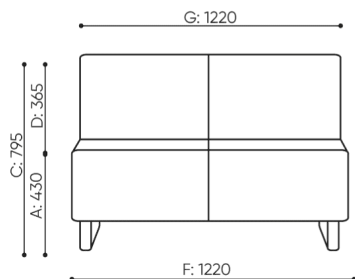

design:
Bejot Development Team

Site du produit
[lien vers le site](#)

bejot:

dimensions

VV 402

H: 825 | 1 szt.
W: 1250 | St.
L: 860 | pc.

netto 33
brutto 38

VV 402 / 4021

bejot:voo_voo

H: 480 | 1 szt.
W: 1410 | St.
L: 810 | pc.

netto 30
brutto 35

VV P1200

H: 810 | 1 szt.
W: 1350 | St.
L: 840 | pc.

netto 36
brutto 41

VV 412 R/L

C hauteur totale
D hauteur du dossier

G largeur de l'assise
H largeur du dossier

M profondeur totale
N profondeur de l'assise

Toutes les dimensions sont en [mm] et se rapportent aux produits de la version de base. Les dimensions indiquées peuvent changer en fonction de l'ensemble des équipements sélectionnés. Bejot se réserve le droit de modifier certains éléments, ce qui peut affecter légèrement les dimensions du produit. En cas d'exigences particulières concernant les dimensions d'un produit donné, les informations susmentionnées doivent être reconnues par le producteur. La spécification ne constitue pas une offre au sens du Code civil. Les dimensions et les poids sont approximatifs et peuvent varier de 5%. Les exigences de la norme sont toujours respectées.