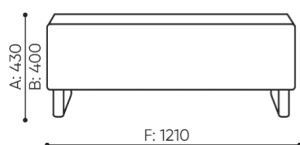

design:
Bejot Development Team

Site du produit
[lien vers le site](#)

bejot:

dimensions

VV 402

H: 825 | 1 szt.
W: 1250 | St.
L: 860 | pc.

netto 33
brutto 38

VV 402 / 4021

bejot:voo_voo

H: 480 | 1 szt.
W: 1410 | St.
L: 810 | pc.

netto 30
brutto 35

VV P1200

H: 810 | 1 szt.
W: 1350 | St.
L: 840 | pc.

netto 36
brutto 41

VV 412 R/L

C hauteur totale
D hauteur du dossier

G largeur de l'assise
H largeur du dossier

M profondeur totale
N profondeur de l'assise

Toutes les dimensions sont en [mm] et se rapportent aux produits de la version de base. Les dimensions indiquées peuvent changer en fonction de l'ensemble des équipements sélectionnés. Bejot se réserve le droit de modifier certains éléments, ce qui peut affecter légèrement les dimensions du produit. En cas d'exigences particulières concernant les dimensions d'un produit donné, les informations susmentionnées doivent être reconnues par le producteur. La spécification ne constitue pas une offre au sens du Code civil. Les dimensions et les poids sont approximatifs et peuvent varier de 5%. Les exigences de la norme sont toujours respectées.