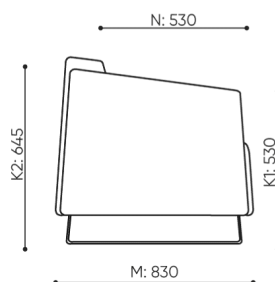

design:
Bejot Development Team

Site du produit
[lien vers le site](#)

bejot:

dimensions

VV 402

H: 825 | 1 szt.
W: 1250 | St.
L: 860 | pc.

netto 33
brutto 38

VV 402 / 4021

bejot:voo_voo

H: 480 | 1 szt.
W: 1410 | St.
L: 810 | pc.

netto 30
brutto 35

VV P1200

H: 810 | 1 szt.
W: 1350 | St.
L: 840 | pc.

netto 36
brutto 41

VV 412 R/L

C hauteur totale
D hauteur du dossier

G largeur de l'assise
H largeur du dossier

M profondeur totale
N profondeur de l'assise

Toutes les dimensions sont en [mm] et se rapportent aux produits de la version de base. Les dimensions indiquées peuvent changer en fonction de l'ensemble des équipements sélectionnés. Bejot se réserve le droit de modifier certains éléments, ce qui peut affecter légèrement les dimensions du produit. En cas d'exigences particulières concernant les dimensions d'un produit donné, les informations susmentionnées doivent être reconnues par le producteur. La spécification ne constitue pas une offre au sens du Code civil. Les dimensions et les poids sont approximatifs et peuvent varier de 5%. Les exigences de la norme sont toujours respectées.