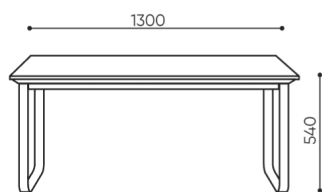

# dimensions

VV TS4

H: 570  
W: 1410  
L: 810

1 szt.  
St.  
pc.

kg  
netto 26  
brutto 31

VV TS 4

Toutes les dimensions sont en [mm] et se rapportent aux produits de la version de base. Les dimensions indiquées peuvent changer en fonction de l'ensemble des équipements sélectionnés. Bejot se réserve le droit de modifier certains éléments, ce qui peut affecter également les dimensions du produit. En cas d'exigences particulières concernant les dimensions d'un produit donné, les informations susmentionnées doivent être reconnues par le producteur. La spécification ne constitue pas une offre au sens du Code civil. Les dimensions et les poids sont approximatifs et peuvent varier de 5%. Les exigences de la norme sont toujours respectées.