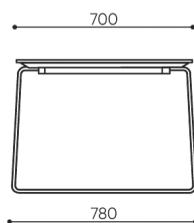

# dimensions

VV TS4

H: 570  
W: 1410  
L: 810

1 szt.  
St.  
pc.

kg  
netto 26  
brutto 31

VV TS 4

Toutes les dimensions sont en [mm] et se rapportent aux produits de la version de base. Les dimensions indiquées peuvent changer en fonction de l'ensemble des équipements sélectionnés. Bejot se réserve le droit de modifier certains éléments, ce qui peut affecter également les dimensions du produit. En cas d'exigences particulières concernant les dimensions d'un produit donné, les informations susmentionnées doivent être reconnues par le producteur. La spécification ne constitue pas une offre au sens du Code civil. Les dimensions et les poids sont approximatifs et peuvent varier de 5%. Les exigences de la norme sont toujours respectées.