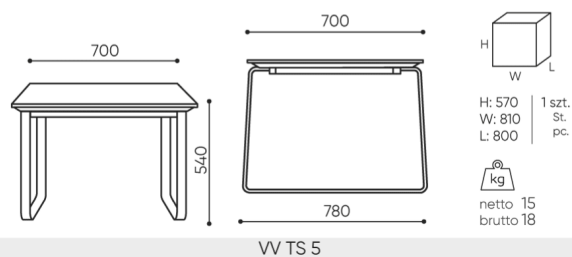

design:
Bejot Development Team

Site du produit
[lien vers le site](#)

bejot:

dimensions

VV TS5

Toutes les dimensions sont en [mm] et se rapportent aux produits de la version de base. Les dimensions indiquées peuvent changer en fonction de l'ensemble des équipements sélectionnés. Bejot se réserve le droit de modifier certains éléments, ce qui peut affecter également les dimensions du produit. En cas d'exigences particulières concernant les dimensions d'un produit donné, les informations susmentionnées doivent être reconnues par le producteur. La spécification ne constitue pas une offre au sens du Code civil. Les dimensions et les poids sont approximatifs et peuvent varier de 5%. Les exigences de la norme sont toujours respectées.