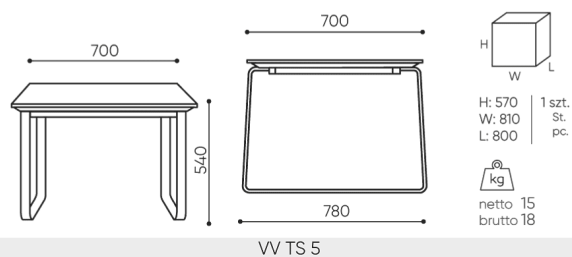

design:
Bejot Development Team

Site du produit
[lien vers le site](#)

bejot:

dimensions

VV TS5

Toutes les dimensions sont en [mm] et se rapportent aux produits de la version de base. Les dimensions indiquées peuvent changer en fonction de l'ensemble des équipements sélectionnés. Bejot se réserve le droit de modifier certains éléments, ce qui peut affecter légèrement les dimensions du produit. En cas d'exigences particulières concernant les dimensions d'un produit donné, les informations susmentionnées doivent être reconnues par le producteur. La spécification ne constitue pas une offre au sens du Code civil. Les dimensions et les poids sont approximatifs et peuvent varier de 5%. Les exigences de la norme sont toujours respectées.