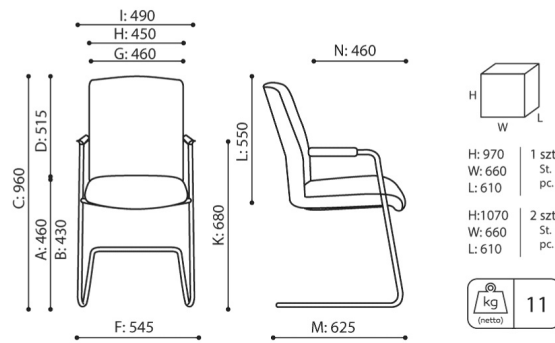

# offre be:basic

ZP 220 be:basic

: fiche produit

Produits retirés de l'offre avec des délais de livraison prolongés.  
Disponibles uniquement dans la limite des stocks disponibles.

**design:**

**Site du produit**  
[lien vers le site](#)

# dimensions

ZP 220 be:basic

ZP 23H

- |  |   |  |
|--|---|--|
| <b>B</b> hauteur d'assise: mesurée selon la norme PN EN 1335-1 avec une charge de 640N | <b>F</b> largeur dimensionnelle chaise / base | <b>K</b> hauteur du sol à l'accoudoir                                |
| <b>C</b> largeur de la hauteur du fauteuil   | <b>G</b> largeur du siège                     | <b>L</b> longueur du dossier   |
| <b>D</b> largeur de la hauteur du dossier  | <b>H</b> largeur du dossier                   | <b>M</b> profondeur de la chaise dimensionnelle                      |
|  |   | <b>N</b> largeur de la profondeur de l'assise / longueur de l'assise |

Toutes les dimensions sont en [mm] et se rapportent aux produits de la version de base. Les dimensions indiquées peuvent changer en fonction de l'ensemble des équipements sélectionnés. Bejot se réserve le droit de modifier certains éléments, ce qui peut affecter légèrement les dimensions du produit. En cas d'exigences particulières concernant les dimensions d'un produit donné, les informations susmentionnées doivent être reconnues par le producteur. La spécification ne constitue pas une offre au sens du Code civil. Les dimensions et les poids sont approximatifs et peuvent varier de 5%. Les exigences de la norme sont toujours respectées.