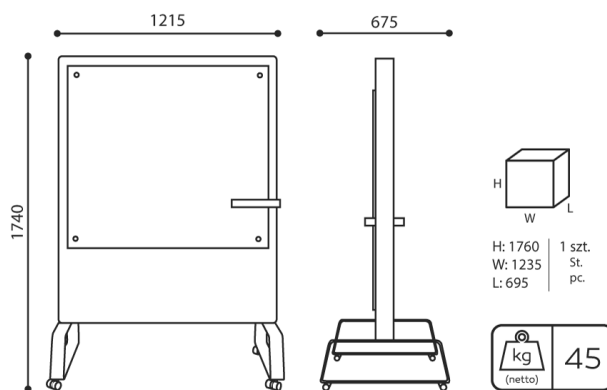

CV WW / Wymiary

Wymiary mają charakter orientacyjny i mogą się różnić w zależności od wybranej konfiguracji produktu. Zawsze spełnione są wymogi normy.

wysokość: wymiar gabarytowy **H**

szerokość gabarytowa **W**

głębokość gabarytowa **L**

CV WW