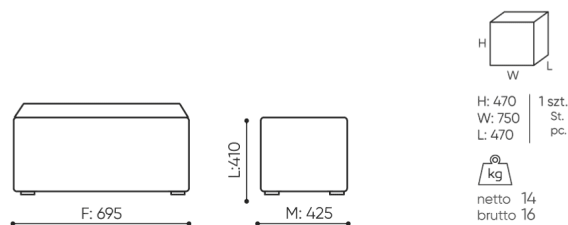

x

wymiary

CUB 695

CUB 695

C wysokość: wymiar gabarytowy

G szerokość siedziska

M głębokość gabarytowa

D wysokości oparcia

H szerokość oparcia

N głębokość siedziska

Wymiary podane są w [mm] i dotyczą produktów w wersji podstawowej. Podane wymiary mogą ulec zmianie w zależności od wybranych opcji wyposażenia. Bejot zastrzega sobie prawo zmiany wybranych elementów co może w nieznaczny sposób wpływać na wymiary produktu. W przypadku szczególnych wymagań dotyczących wymiarów danego produktu należy potwierdzić powyższe informacje u Producenta. Wymiary i wagi mają charakter orientacyjny i mogą się różnić o 5%. Zawsze spełnione są wymagania normy.