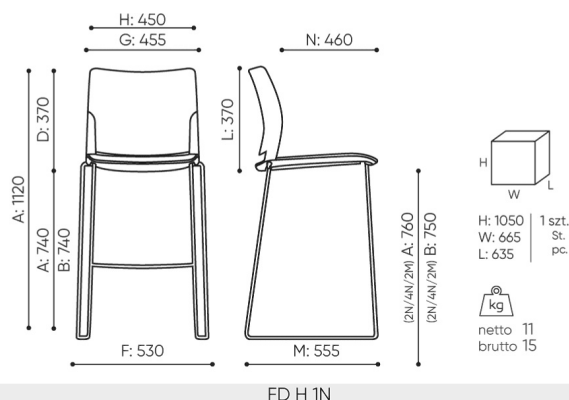

FD H

Standard ●
Opcja ○

Konstrukcja	KOD
Chromowana	●
Malowana proszkowo (kolorystyka wg wzornika Bejot)	○

Ślizgi	KOD
Ślizgi na podłogi ceramiczne, betonowe i wykładziny	PK ●

Oznaczenia kodów nazw	KOD
Całość plastik	1N
Siedzisko tapicerowane, oparcie plastikowe	2N
Siedzisko i oparcie tapicerowane	4N

wymiary

FD H

B wysokość siedziska: pomiar zgodny z normą PN EN 1335-1

C regulacja wysokości fotela

D regulacja wysokości oparcia

F szerokość gabarytowa fotela/ krzyżaka

G szerokość siedziska

H szerokość oparcia

K wysokość od podłogi do podłokietnika

L długość oparcia

M głębokość gabarytowa fotela

N regulacja głębokości siedziska / długość siedziska

Wymiary podane są w [mm] i dotyczą produktów w wersji podstawowej. Podane wymiary mogą ulec zmianie w zależności od wybranych opcji wyposażenia. Bejot zastrzega sobie prawo zmiany wybranych elementów co może w nieznaczny sposób wpływać na wymiary produktu. W przypadku szczególnych wymagań dotyczących wymiarów danego produktu należy potwierdzić powyższe informacje u Producenta. Wymiary i wagi mają charakter orientacyjny i mogą się różnić o 5%. Zawsze spełnione są wymogi normy.