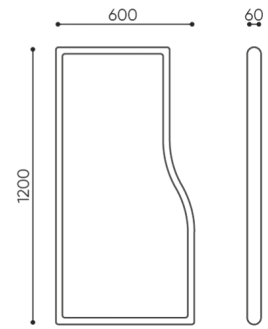

dane techniczne

FS SRC 120

Standard ●
Opcja ○

Montaż

Zestaw mocowań z 4 linkami o długości 1,5m ●

Linki montażowe o niestandardowej długości ○

Linki można dowolnie dociąć dla uzyskania wymaganej długości

Zestawy mocowań nie zawierają wkrętów i kołków montażowych (należy dobrać odpowiednie mocowania do rodzaju sufitu).

wymiary

FS SRC 120

FS SRC / WRC 120

FS SRC / WRC 120 L

FS SRC / WRC 120 R

Wymiary podane są w [mm] i dotyczą produktów w wersji podstawowej. Podane wymiary mogą ulec zmianie w zależności od wybranych opcji wyposażenia. Bejot zastrzega sobie prawo zmiany wybranych elementów co może w nieznaczny sposób wpływać na wymiary produktu. W przypadku szczególnych wymagań dotyczących wymiarów danego produktu należy potwierdzić powyższe informacje u Producenta. Wymiary i wagi mają charakter orientacyjny i mogą się różnić o 5%. Zawsze spełnione są wymogi normy.