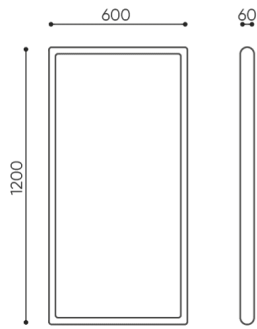

dane techniczne

FS SRC 120

Standard ●
Opcja ○

Montaż

Zestaw mocowań z 4 linkami o długości 1,5m ●

Linki montażowe o niestandardowej długości ○

Linki można dowolnie dociąć dla uzyskania wymaganej długości

Zestawy mocowań nie zawierają wkrętów i kołków montażowych (należy dobrać odpowiednie mocowania do rodzaju sufitu).

wymiary

FS SRC 120

FS SRC / WRC 120

FS SRC / WRC 120 L

FS SRC / WRC 120 R

Wymiary podane są w [mm] i dotyczą produktów w wersji podstawowej. Podane wymiary mogą ulec zmianie w zależności od wybranych opcji wyposażenia. Bejot zastrzega sobie prawo zmiany wybranych elementów co może w nieznaczny sposób wpływać na wymiary produktu. W przypadku szczególnych wymagań dotyczących wymiarów danego produktu należy potwierdzić powyższe informacje u Producenta. Wymiary i wagi mają charakter orientacyjny i mogą się różnić o 5%. Zawsze spełnione są wymogi normy.