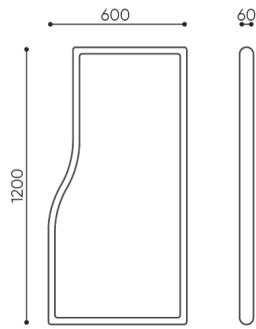

dane techniczne

FS SRC 120

Standard ●
Opcja ○

Montaż

Zestaw mocowań z 4 linkami o długości 1,5m ●

Linki montażowe o niestandardowej długości ○

Linki można dowolnie dociąć dla uzyskania wymaganej długości

Zestawy mocowań nie zawierają wkrętów i kołków montażowych (należy dobrać odpowiednie mocowania do rodzaju sufitu).

wymiary

FS SRC 120

FS SRC / WRC 120

FS SRC / WRC 120 L

FS SRC / WRC 120 R

Wymiary podane są w [mm] i dotyczą produktów w wersji podstawowej. Podane wymiary mogą ulec zmianie w zależności od wybranych opcji wyposażenia. Bejot zastrzega sobie prawo zmiany wybranych elementów co może w nieznaczny sposób wpływać na wymiary produktu. W przypadku szczególnych wymagań dotyczących wymiarów danego produktu należy potwierdzić powyższe informacje u Producenta. Wymiary i wagi mają charakter orientacyjny i mogą się różnić o 5%. Zawsze spełnione są wymogi normy.