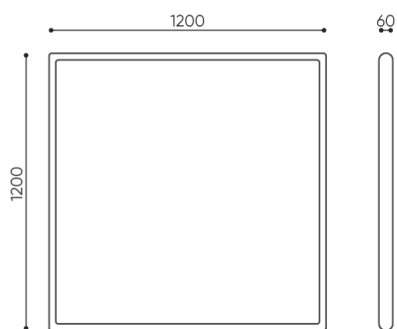

wymiary

FS SS 120

FS SS / WS 120 L

FS SS / WS 120 R

bejot:flos:acoustics

FS SS / WS 120

Wymiary podane są w [mm] i dotyczą produktów w wersji podstawowej. Podane wymiary mogą ulec zmianie w zależności od wybranych opcji wyposażenia. Bejot zastrzega sobie prawo zmiany wybranych elementów co może w nieznaczny sposób wpływać na wymiary produktu. W przypadku szczególnych wymagań dotyczących wymiarów danego produktu należy potwierdzić powyższe informacje u Producenta. Wymiary i wagi mają charakter orientacyjny i mogą się różnić o 5%. Zawsze spełnione są wymagania normy.