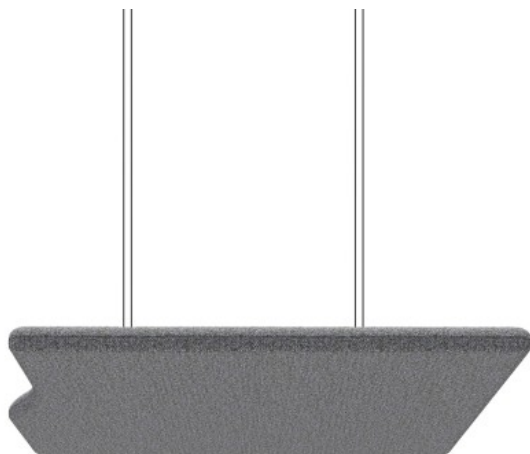

flos:acoustics

FS SS 120

: karta produktowa

Panele i ekrany akustyczne Flos spełniają trzy istotne funkcje: wyciszającą, dzielącą przestrzeń, a także estetyczną. Wszystkie meble Flos łączy płynna linia kształtu wyrażająca spokój i harmonię.

design:
Tomasz Augustyniak

Strona produktu
[link do strony](#)

bejot:

zalety kolekcji

harmonia i cisza

Sufitowe panele akustyczne Flos nie tylko znacząco poprawiają akustykę ograniczając pogłos, ale również wprowadzają do wnętrza harmonię i estetykę. Dostępne w różnych kształtach, rozmiarach i kolorach, panele Flos doskonale dopasowują się do nowoczesnych wnętrz.

spójny design

Charakterystyczna, płynna linia konturu została wpisana w jeden z boków paneli i ścianek akustycznych. Wykorzystanie kilku paneli zestawionych razem, pozwala tworzyć spójne układy funkcjonalne i oferuje szerokie możliwości aranżacji.

wymiary

FS SS 120

FS SS / WS 120 L

FS SS / WS 120 R

bejot:flos:acoustics

FS SS / WS 120

Wymiary podane są w [mm] i dotyczą produktów w wersji podstawowej. Podane wymiary mogą ulec zmianie w zależności od wybranych opcji wyposażenia. Bejot zastrzega sobie prawo zmiany wybranych elementów co może w nieznaczny sposób wpływać na wymiary produktu. W przypadku szczególnych wymagań dotyczących wymiarów danego produktu należy potwierdzić powyższe informacje u Producenta. Wymiary i wagi mają charakter orientacyjny i mogą się różnić o 5%. Zawsze spełnione są wymagania normy.