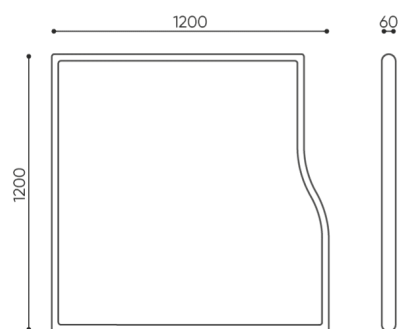

dane techniczne

FS SS 120

Standard ●
Opcja ○

Montaż

Zestaw mocowań z 4 linkami o długości 1,5m ●

Linki montażowe o niestandardowej długości ○

linki można dowolnie dociąć dla uzyskania wymaganej długości

Zestawy mocowań nie zawierają wkrętów i kołków montażowych (należy dobrać odpowiednie mocowania do rodzaju sufitu).

wymiary

FS SS 120

FS SS / WS 120 L

FS SS / WS 120 R

bejot:flos:acoustics

FS SS / WS 120

Wymiary podane są w [mm] i dotyczą produktów w wersji podstawowej. Podane wymiary mogą ulec zmianie w zależności od wybranych opcji wyposażenia. Bejot zastrzega sobie prawo zmiany wybranych elementów co może w nieznaczny sposób wpływać na wymiary produktu. W przypadku szczególnych wymagań dotyczących wymiarów danego produktu należy potwierdzić powyższe informacje u Producenta. Wymiary i wagi mają charakter orientacyjny i mogą się różnić o 5%. Zawsze spełnione są wymagania normy.