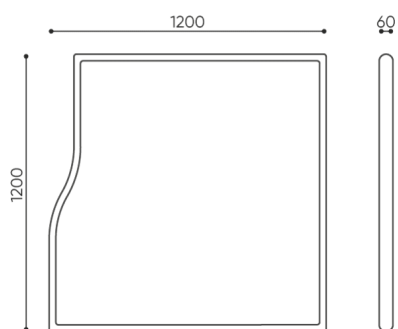

dane techniczne

FS SS 120

Standard ●
Opcja ○

Montaż

Zestaw mocowań z 4 linkami o długości 1,5m ●

Linki montażowe o niestandardowej długości ○

linki można dowolnie dociąć dla uzyskania wymaganej długości

Zestawy mocowań nie zawierają wkrętów i kołków montażowych (należy dobrać odpowiednie mocowania do rodzaju sufitu).

wymiary

FS SS 120

FS SS / WS 120 L

FS SS / WS 120 R

bejot:flos:acoustics

FS SS / WS 120

Wymiary podane są w [mm] i dotyczą produktów w wersji podstawowej. Podane wymiary mogą ulec zmianie w zależności od wybranych opcji wyposażenia. Bejot zastrzega sobie prawo zmiany wybranych elementów co może w nieznaczny sposób wpływać na wymiary produktu. W przypadku szczególnych wymagań dotyczących wymiarów danego produktu należy potwierdzić powyższe informacje u Producenta. Wymiary i wagi mają charakter orientacyjny i mogą się różnić o 5%. Zawsze spełnione są wymagania normy.