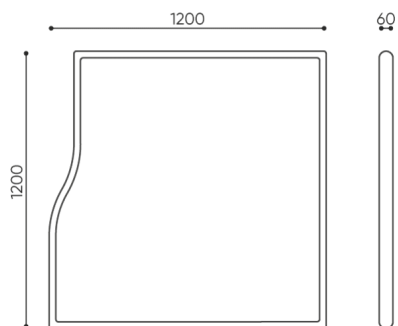

# wymiary

FS WS 120

FS SS / WS 120 L

FS SS / WS 120 R

bejot:flos:acoustics

FS SS / WS 120

Wymiary podane są w [mm] i dotyczą produktów w wersji podstawowej. Podane wymiary mogą ulec zmianie w zależności od wybranych opcji wyposażenia. Bejot zastrzega sobie prawo zmiany wybranych elementów co może w nieznaczny sposób wpływać na wymiary produktu. W przypadku szczególnych wymagań dotyczących wymiarów danego produktu należy potwierdzić powyższe informacje u Producenta. Wymiary i wagi mają charakter orientacyjny i mogą się różnić o 5%. Zawsze spełnione są wymagania normy.