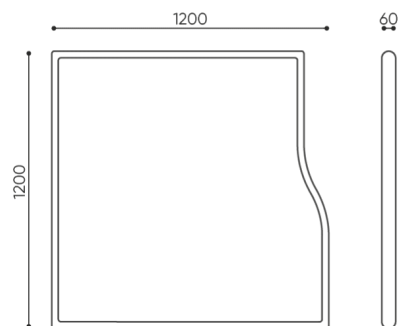

# wymiary

FS WS 120

FS SS / WS 120 L

FS SS / WS 120 R

bejot:flos:acoustics

FS SS / WS 120

Wymiary podane są w [mm] i dotyczą produktów w wersji podstawowej. Podane wymiary mogą ulec zmianie w zależności od wybranych opcji wyposażenia. Bejot zastrzega sobie prawo zmiany wybranych elementów co może w nieznaczny sposób wpływać na wymiary produktu. W przypadku szczególnych wymagań dotyczących wymiarów danego produktu należy potwierdzić powyższe informacje u Producenta. Wymiary i wagi mają charakter orientacyjny i mogą się różnić o 5%. Zawsze spełnione są wymagania normy.