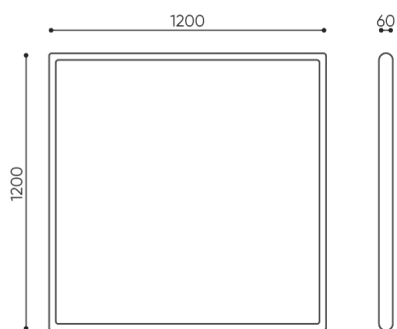

# wymiary

FS WS 120

FS SS / WS 120 L

FS SS / WS 120 R

bejot:flos:acoustics

FS SS / WS 120

Wymiary podane są w [mm] i dotyczą produktów w wersji podstawowej. Podane wymiary mogą ulec zmianie w zależności od wybranych opcji wyposażenia. Bejot zastrzega sobie prawo zmiany wybranych elementów co może w nieznaczny sposób wpływać na wymiary produktu. W przypadku szczególnych wymagań dotyczących wymiarów danego produktu należy potwierdzić powyższe informacje u Producenta. Wymiary i wagi mają charakter orientacyjny i mogą się różnić o 5%. Zawsze spełnione są wymagania normy.