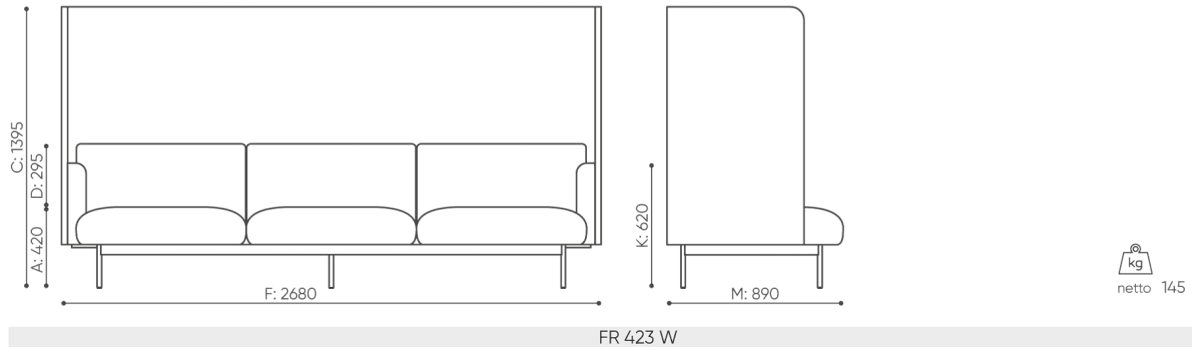

Stopki

Stopki na miękkie podłoże

TK ●

Stopki filcowe na twarde podłoże

TF ○

wymiary

FR 423W

Wymiary mają charakter orientacyjny i mogą się różnić w zależności od wybranej konfiguracji produktu. Zawsze spełnione są wymagania normy.