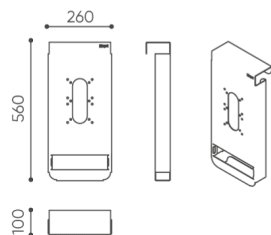

Akcesoria zawieszane na górę ścianki (część tapicerowaną).

Opis	KOD
Pojemnik na długopis/ wieszak na klucze	LP O PK
Stojak na dokumenty/ pojemnik na długopis	LP O DL
Tablica magnetyczna (suchościeralna)	LP O MB
Wieszak na ubrania	LP O OH
Wieszak na telewizor (max 32 cale) do ścianek o wysokości H1/H2/H3 i stołu o wysokości 740 mm	LP TV H1/ H2/ H3L
Wieszak na telewizor (max 32 cale) do ścianek o wysokości H3 i stołu o wysokości 1100 mm	LP TV H3H
Wieszak na telewizor (max 32 cale) z miejscem na mediaport, do ścianek o wysokości H1/H2/H3 i stołu o wysokości 740 mm	LP TVM H1/ H2/H3L
Wieszak na telewizor (max 32 cale) z miejscem na mediaport, do ścianek o wysokości H3 i stołu o wysokości 1100 mm	LP TVM H3H
Maskownica przewodów do ścianek o wysokości H1	LP CM V H1
Maskownica przewodów do ścianek o wysokości H2	LP CM V H2
Maskownica przewodów do ścianek o wysokości H3	LP CM V H3

wymiary

LP akcesoria

LP O PK

LP O DL

LP O MB

LP O OH

PP G 50X50

PP G 60X40

LP TV H1

LP TV H3H

bejot:leaf_pod

LP TVM H1

LP TVM H3H

LP TV H2

LP TV H3L

LP TVM H2

LP TVM H3L

Wymiary podane są w [mm] i dotyczą produktów w wersji podstawowej. Podane wymiary mogą ulec zmianie w zależności od wybranych opcji wyposażenia. Bejot zastrzega sobie prawo zmiany wybranych elementów co może w nieznaczny sposób wpływać na wymiary produktu. W przypadku szczególnych wymagań dotyczących wymiarów danego produktu należy potwierdzić powyższe informacje u Producenta. Wymiary i wagi mają charakter orientacyjny i mogą się różnić o 5%. Zawsze spełnione są wymogi normy.