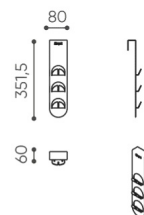

Akcesoria zawieszane na górę ścianki (część tapicerowaną).

Opis	KOD
Pojemnik na długopis/ wieszak na klucze	LP O PK
Stojak na dokumenty/ pojemnik na długopis	LP O DL
Tablica magnetyczna (suchościeralna)	LP O MB
Wieszak na ubrania	LP O OH
Wieszak na telewizor (max 32 cale) do ścianek o wysokości H1/H2/H3 i stołu o wysokości 740 mm	LP TV H1/ H2/ H3L
Wieszak na telewizor (max 32 cale) do ścianek o wysokości H3 i stołu o wysokości 1100 mm	LP TV H3H
Wieszak na telewizor (max 32 cale) z miejscem na mediaport, do ścianek o wysokości H1/H2/H3 i stołu o wysokości 740 mm	LP TVM H1/ H2/H3L
Wieszak na telewizor (max 32 cale) z miejscem na mediaport, do ścianek o wysokości H3 i stołu o wysokości 1100 mm	LP TVM H3H
Maskownica przewodów do ścianek o wysokości H1	LP CM V H1
Maskownica przewodów do ścianek o wysokości H2	LP CM V H2
Maskownica przewodów do ścianek o wysokości H3	LP CM V H3

wymiary

LP akcesoria

LP O PK

LP O DL

LP O MB

LP O OH

PP G 50X50

PP G 60X40

LP TV H1

LP TV H3H

bejot:leaf_pod

LP TVM H1

LP TVM H3H

LP TV H2

LP TV H3L

LP TVM H2

LP TVM H3L

Wymiary podane są w [mm] i dotyczą produktów w wersji podstawowej. Podane wymiary mogą ulec zmianie w zależności od wybranych opcji wyposażenia. Bejot zastrzega sobie prawo zmiany wybranych elementów co może w nieznaczny sposób wpływać na wymiary produktu. W przypadku szczególnych wymagań dotyczących wymiarów danego produktu należy potwierdzić powyższe informacje u Producenta. Wymiary i wagi mają charakter orientacyjny i mogą się różnić o 5%. Zawsze spełnione są wymogi normy.