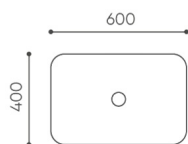

Akcesoria zawieszane na górę ścianki (część tapicerowaną).

Opis	KOD
Pojemnik na długopis/ wieszak na klucze	LP O PK
Stojak na dokumenty/ pojemnik na długopis	LP O DL
Tablica magnetyczna (suchościeralna)	LP O MB
Wieszak na ubrania	LP O OH
Wieszak na telewizor (max 32 cale) do ścianek o wysokości H1/H2/H3 i stołu o wysokości 740 mm	LP TV H1/ H2/ H3L
Wieszak na telewizor (max 32 cale) do ścianek o wysokości H3 i stołu o wysokości 1100 mm	LP TV H3H
Wieszak na telewizor (max 32 cale) z miejscem na mediaport, do ścianek o wysokości H1/H2/H3 i stołu o wysokości 740 mm	LP TVM H1/ H2/H3L
Wieszak na telewizor (max 32 cale) z miejscem na mediaport, do ścianek o wysokości H3 i stołu o wysokości 1100 mm	LP TVM H3H
Maskownica przewodów do ścianek o wysokości H1	LP CM V H1
Maskownica przewodów do ścianek o wysokości H2	LP CM V H2
Maskownica przewodów do ścianek o wysokości H3	LP CM V H3

wymiary

LP akcesoria

LP O PK

LP O DL

LP O MB

LP O OH

PP G 50X50

PP G 60X40

LP TV H1

LP TV H3H

bejot:leaf_pod

LP TVM H1

LP TVM H3H

LP TV H2

LP TV H3L

LP TVM H2

LP TVM H3L

Wymiary podane są w [mm] i dotyczą produktów w wersji podstawowej. Podane wymiary mogą ulec zmianie w zależności od wybranych opcji wyposażenia. Bejot zastrzega sobie prawo zmiany wybranych elementów co może w nieznaczny sposób wpływać na wymiary produktu. W przypadku szczególnych wymagań dotyczących wymiarów danego produktu należy potwierdzić powyższe informacje u Producenta. Wymiary i wagi mają charakter orientacyjny i mogą się różnić o 5%. Zawsze spełnione są wymogi normy.