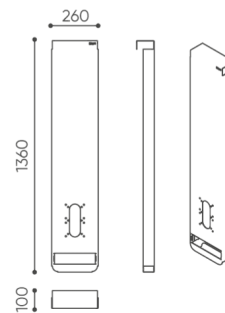

Akcesoria zawieszane na górę ścianki (część tapicerowaną).

Opis	KOD
Pojemnik na długopis/ wieszak na klucze	LP O PK
Stojak na dokumenty/ pojemnik na długopis	LP O DL
Tablica magnetyczna (suchościeralna)	LP O MB
Wieszak na ubrania	LP O OH
Wieszak na telewizor (max 32 cale) do ścianek o wysokości H1/H2/H3 i stołu o wysokości 740 mm	LP TV H1/ H2/ H3L
Wieszak na telewizor (max 32 cale) do ścianek o wysokości H3 i stołu o wysokości 1100 mm	LP TV H3H
Wieszak na telewizor (max 32 cale) z miejscem na mediaport, do ścianek o wysokości H1/H2/H3 i stołu o wysokości 740 mm	LP TVM H1/ H2/H3L
Wieszak na telewizor (max 32 cale) z miejscem na mediaport, do ścianek o wysokości H3 i stołu o wysokości 1100 mm	LP TVM H3H
Maskownica przewodów do ścianek o wysokości H1	LP CM V H1
Maskownica przewodów do ścianek o wysokości H2	LP CM V H2
Maskownica przewodów do ścianek o wysokości H3	LP CM V H3

wymiary

LP akcesoria

LP O PK

LP O DL

LP O MB

LP O OH

PP G 50X50

PP G 60X40

LP TV H1

LP TV H3H

bejot:leaf_pod

LP TVM H1

LP TVM H3H

LP TV H2

LP TV H3L

LP TVM H2

LP TVM H3L

Wymiary podane są w [mm] i dotyczą produktów w wersji podstawowej. Podane wymiary mogą ulec zmianie w zależności od wybranych opcji wyposażenia. Bejot zastrzega sobie prawo zmiany wybranych elementów co może w nieznaczny sposób wpływać na wymiary produktu. W przypadku szczególnych wymagań dotyczących wymiarów danego produktu należy potwierdzić powyższe informacje u Producenta. Wymiary i wagi mają charakter orientacyjny i mogą się różnić o 5%. Zawsze spełnione są wymogi normy.