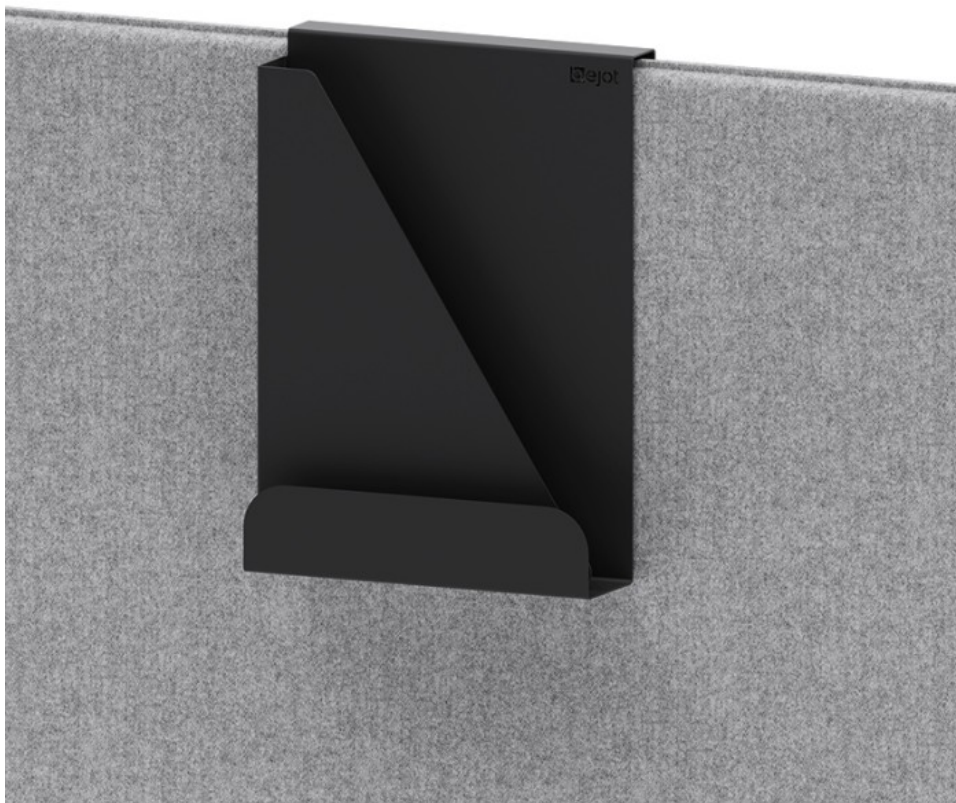

leaf_pod

LP akcesoria

: karta produktowa

Modułowość systemu Leaf_pod umożliwia aranżowanie biura zgodnie z potrzebami zarówno pracy zespołowej, jak i indywidualnej. Doskonale sprawdza się również do tworzenia stref odpoczynku.

Wysokie parametry akustyczne ścianek sprawiają, że hałas w mniejszym stopniu przenika do pozostałych stref biura, a zasięg rozmów ulega skróceniu. Pozwala to na efektywną pracę, utrzymanie stanu wysokiej koncentracji, jak również na komfortowe prowadzenie spotkań.

design:
Dymitr Malcew

Strona produktu
[link do strony](#)

bejot:

zalety kolekcji

strefa współpracy

Kluczem do sukcesu w biznesie jest dobrze skoordynowany zespół, który potrafi ze sobą współpracować. Jeśli chcesz robić postępy, musisz się skoncentrować. Możesz spróbować w strefie oddzielonej od reszty biura wyposażonej w dach, stół i krzesła. Kolekcja Leaf_Pod zawiera zestawy idealne dla miejsc wymagających ciągłej komunikacji i współpracy.

Akcesoria zawieszane na górę ścianki (część tapicerowaną).

Opis	KOD
Pojemnik na długopis/ wieszak na klucze	LP O PK
Stojak na dokumenty/ pojemnik na długopis	LP O DL
Tablica magnetyczna (suchościeralna)	LP O MB
Wieszak na ubrania	LP O OH
Wieszak na telewizor (max 32 cale) do ścianek o wysokości H1/H2/H3 i stołu o wysokości 740 mm	LP TV H1/ H2/ H3L
Wieszak na telewizor (max 32 cale) do ścianek o wysokości H3 i stołu o wysokości 1100 mm	LP TV H3H
Wieszak na telewizor (max 32 cale) z miejscem na mediaport, do ścianek o wysokości H1/H2/H3 i stołu o wysokości 740 mm	LP TVM H1/ H2/H3L
Wieszak na telewizor (max 32 cale) z miejscem na mediaport, do ścianek o wysokości H3 i stołu o wysokości 1100 mm	LP TVM H3H
Maskownica przewodów do ścianek o wysokości H1	LP CM V H1
Maskownica przewodów do ścianek o wysokości H2	LP CM V H2
Maskownica przewodów do ścianek o wysokości H3	LP CM V H3