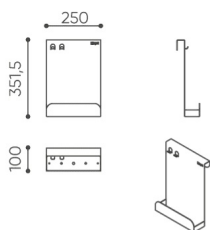

dane techniczne

LP akcesoria

Standard ●
Opcja ○

Konstrukcja	KOD
Malowana proszkowo w kolorze ramy ścianek Leaf Pod	●
LP O MB - malowana proszkowo na kolor biały połysk (RAL 9003P) lub czarny połysk (RAL 9005P)	○

Akcesoria zawieszane na górę ścianki (część tapicerowaną).

Opis	KOD
Pojemnik na długopis/ wieszak na klucze	LP O PK
Stojak na dokumenty/ pojemnik na długopis	LP O DL
Tablica magnetyczna (suchościeralna)	LP O MB
Wieszak na ubrania	LP O OH
Wieszak na telewizor (max 32 cale) do ścianek o wysokości H1/H2/H3 i stołu o wysokości 740 mm	LP TV H1/ H2/ H3L
Wieszak na telewizor (max 32 cale) do ścianek o wysokości H3 i stołu o wysokości 1100 mm	LP TV H3H
Wieszak na telewizor (max 32 cale) z miejscem na mediaport, do ścianek o wysokości H1/H2/H3 i stołu o wysokości 740 mm	LP TVM H1/ H2/H3L
Wieszak na telewizor (max 32 cale) z miejscem na mediaport, do ścianek o wysokości H3 i stołu o wysokości 1100 mm	LP TVM H3H
Maskownica przewodów do ścianek o wysokości H1	LP CM V H1
Maskownica przewodów do ścianek o wysokości H2	LP CM V H2
Maskownica przewodów do ścianek o wysokości H3	LP CM V H3

wymiary

LP akcesoria

LP O PK

LP O DL

LP O MB

LP O OH

PP G 50X50

PP G 60X40

LP TVM H3L

Wymiary podane są w [mm] i dotyczą produktów w wersji podstawowej. Podane wymiary mogą ulec zmianie w zależności od wybranych opcji wyposażenia. Bejot zastrzega sobie prawo zmiany wybranych elementów co może w nieznaczny sposób wpływać na wymiary produktu. W przypadku szczególnych wymagań dotyczących wymiarów danego produktu należy potwierdzić powyższe informacje u Producenta. Wymiary i wagi mają charakter orientacyjny i mogą się różnić o 5%. Zawsze spełnione są wymogi normy.