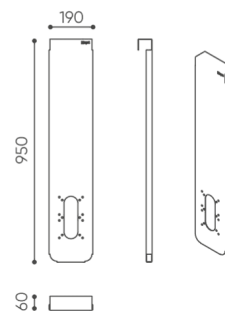

Akcesoria zawieszane na górę ścianki (część tapicerowaną).

Opis	KOD
Pojemnik na długopis/ wieszak na klucze	LP O PK
Stojak na dokumenty/ pojemnik na długopis	LP O DL
Tablica magnetyczna (suchościeralna)	LP O MB
Wieszak na ubrania	LP O OH
Wieszak na telewizor (max 32 cale) do ścianek o wysokości H1/H2/H3 i stołu o wysokości 740 mm	LP TV H1/ H2/ H3L
Wieszak na telewizor (max 32 cale) do ścianek o wysokości H3 i stołu o wysokości 1100 mm	LP TV H3H
Wieszak na telewizor (max 32 cale) z miejscem na mediaport, do ścianek o wysokości H1/H2/H3 i stołu o wysokości 740 mm	LP TVM H1/ H2/H3L
Wieszak na telewizor (max 32 cale) z miejscem na mediaport, do ścianek o wysokości H3 i stołu o wysokości 1100 mm	LP TVM H3H
Maskownica przewodów do ścianek o wysokości H1	LP CM V H1
Maskownica przewodów do ścianek o wysokości H2	LP CM V H2
Maskownica przewodów do ścianek o wysokości H3	LP CM V H3

wymiary

LP akcesoria

LP O PK

LP O DL

LP O MB

LP O OH

PP G 50X50

PP G 60X40

LP TV H1

LP TV H3H

bejot:leaf_pod

LP TVM H1

LP TVM H3H

LP TV H2

LP TV H3L

LP TVM H2

LP TVM H3L

Wymiary podane są w [mm] i dotyczą produktów w wersji podstawowej. Podane wymiary mogą ulec zmianie w zależności od wybranych opcji wyposażenia. Bejot zastrzega sobie prawo zmiany wybranych elementów co może w nieznaczny sposób wpływać na wymiary produktu. W przypadku szczególnych wymagań dotyczących wymiarów danego produktu należy potwierdzić powyższe informacje u Producenta. Wymiary i wagi mają charakter orientacyjny i mogą się różnić o 5%. Zawsze spełnione są wymogi normy.