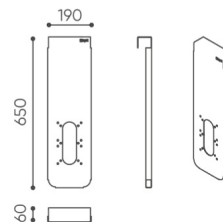

Akcesoria zawieszane na górę ścianki (część tapicerowaną).

Opis	KOD
Pojemnik na długopis/ wieszak na klucze	LP O PK
Stojak na dokumenty/ pojemnik na długopis	LP O DL
Tablica magnetyczna (suchościeralna)	LP O MB
Wieszak na ubrania	LP O OH
Wieszak na telewizor (max 32 cale) do ścianek o wysokości H1/H2/H3 i stołu o wysokości 740 mm	LP TV H1/ H2/ H3L
Wieszak na telewizor (max 32 cale) do ścianek o wysokości H3 i stołu o wysokości 1100 mm	LP TV H3H
Wieszak na telewizor (max 32 cale) z miejscem na mediaport, do ścianek o wysokości H1/H2/H3 i stołu o wysokości 740 mm	LP TVM H1/ H2/H3L
Wieszak na telewizor (max 32 cale) z miejscem na mediaport, do ścianek o wysokości H3 i stołu o wysokości 1100 mm	LP TVM H3H
Maskownica przewodów do ścianek o wysokości H1	LP CM V H1
Maskownica przewodów do ścianek o wysokości H2	LP CM V H2
Maskownica przewodów do ścianek o wysokości H3	LP CM V H3

wymiary

LP akcesoria

LP O PK

LP O DL

LP O MB

LP O OH

PP G 50X50

PP G 60X40

LP TV H1

LP TV H3H

bejot:leaf_pod

LP TVM H1

LP TVM H3H

LP TV H2

LP TV H3L

LP TVM H2

LP TVM H3L

Wymiary podane są w [mm] i dotyczą produktów w wersji podstawowej. Podane wymiary mogą ulec zmianie w zależności od wybranych opcji wyposażenia. Bejot zastrzega sobie prawo zmiany wybranych elementów co może w nieznaczny sposób wpływać na wymiary produktu. W przypadku szczególnych wymagań dotyczących wymiarów danego produktu należy potwierdzić powyższe informacje u Producenta. Wymiary i wagi mają charakter orientacyjny i mogą się różnić o 5%. Zawsze spełnione są wymogi normy.