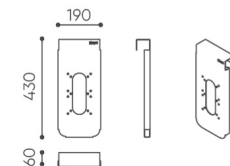

Akcesoria zawieszane na górę ścianki (część tapicerowaną).

Opis	KOD
Pojemnik na długopis/ wieszak na klucze	LP O PK
Stojak na dokumenty/ pojemnik na długopis	LP O DL
Tablica magnetyczna (suchościeralna)	LP O MB
Wieszak na ubrania	LP O OH
Wieszak na telewizor (max 32 cale) do ścianek o wysokości H1/H2/H3 i stołu o wysokości 740 mm	LP TV H1/ H2/ H3L
Wieszak na telewizor (max 32 cale) do ścianek o wysokości H3 i stołu o wysokości 1100 mm	LP TV H3H
Wieszak na telewizor (max 32 cale) z miejscem na mediaport, do ścianek o wysokości H1/H2/H3 i stołu o wysokości 740 mm	LP TVM H1/ H2/H3L
Wieszak na telewizor (max 32 cale) z miejscem na mediaport, do ścianek o wysokości H3 i stołu o wysokości 1100 mm	LP TVM H3H
Maskownica przewodów do ścianek o wysokości H1	LP CM V H1
Maskownica przewodów do ścianek o wysokości H2	LP CM V H2
Maskownica przewodów do ścianek o wysokości H3	LP CM V H3

wymiary

LP akcesoria

LP O PK

LP O DL

LP O MB

LP O OH

PP G 50X50

PP G 60X40

LP TV H1

LP TV H3H

bejot:leaf_pod

LP TVM H1

LP TVM H3H

LP TV H2

LP TV H3L

LP TVM H2

LP TVM H3L

Wymiary podane są w [mm] i dotyczą produktów w wersji podstawowej. Podane wymiary mogą ulec zmianie w zależności od wybranych opcji wyposażenia. Bejot zastrzega sobie prawo zmiany wybranych elementów co może w nieznaczny sposób wpływać na wymiary produktu. W przypadku szczególnych wymagań dotyczących wymiarów danego produktu należy potwierdzić powyższe informacje u Producenta. Wymiary i wagi mają charakter orientacyjny i mogą się różnić o 5%. Zawsze spełnione są wymogi normy.