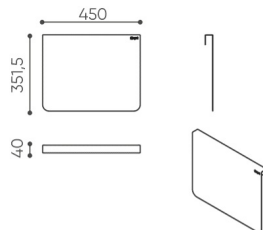

Akcesoria zawieszane na górę ścianki (część tapicerowaną).

Opis	KOD
Pojemnik na długopis/ wieszak na klucze	LP O PK
Stojak na dokumenty/ pojemnik na długopis	LP O DL
Tablica magnetyczna (suchościeralna)	LP O MB
Wieszak na ubrania	LP O OH
Wieszak na telewizor (max 32 cale) do ścianek o wysokości H1/H2/H3 i stołu o wysokości 740 mm	LP TV H1/ H2/ H3L
Wieszak na telewizor (max 32 cale) do ścianek o wysokości H3 i stołu o wysokości 1100 mm	LP TV H3H
Wieszak na telewizor (max 32 cale) z miejscem na mediaport, do ścianek o wysokości H1/H2/H3 i stołu o wysokości 740 mm	LP TVM H1/ H2/H3L
Wieszak na telewizor (max 32 cale) z miejscem na mediaport, do ścianek o wysokości H3 i stołu o wysokości 1100 mm	LP TVM H3H
Maskownica przewodów do ścianek o wysokości H1	LP CM V H1
Maskownica przewodów do ścianek o wysokości H2	LP CM V H2
Maskownica przewodów do ścianek o wysokości H3	LP CM V H3

wymiary

LP akcesoria

LP O PK

LP O DL

LP O MB

LP O OH

PP G 50X50

PP G 60X40

LP TV H1

LP TV H3H

bejot:leaf_pod

LP TVM H1

LP TVM H3H

LP TV H2

LP TV H3L

LP TVM H2

LP TVM H3L

Wymiary podane są w [mm] i dotyczą produktów w wersji podstawowej. Podane wymiary mogą ulec zmianie w zależności od wybranych opcji wyposażenia. Bejot zastrzega sobie prawo zmiany wybranych elementów co może w nieznaczny sposób wpływać na wymiary produktu. W przypadku szczególnych wymagań dotyczących wymiarów danego produktu należy potwierdzić powyższe informacje u Producenta. Wymiary i wagi mają charakter orientacyjny i mogą się różnić o 5%. Zawsze spełnione są wymogi normy.