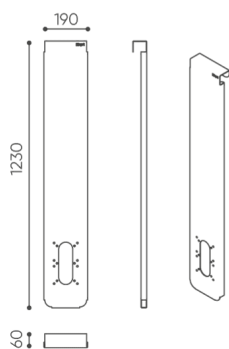

Akcesoria zawieszane na górę ścianki (część tapicerowaną).

Opis	KOD
Pojemnik na długopis/ wieszak na klucze	LP O PK
Stojak na dokumenty/ pojemnik na długopis	LP O DL
Tablica magnetyczna (suchościeralna)	LP O MB
Wieszak na ubrania	LP O OH
Wieszak na telewizor (max 32 cale) do ścianek o wysokości H1/H2/H3 i stołu o wysokości 740 mm	LP TV H1/ H2/ H3L
Wieszak na telewizor (max 32 cale) do ścianek o wysokości H3 i stołu o wysokości 1100 mm	LP TV H3H
Wieszak na telewizor (max 32 cale) z miejscem na mediaport, do ścianek o wysokości H1/H2/H3 i stołu o wysokości 740 mm	LP TVM H1/ H2/H3L
Wieszak na telewizor (max 32 cale) z miejscem na mediaport, do ścianek o wysokości H3 i stołu o wysokości 1100 mm	LP TVM H3H
Maskownica przewodów do ścianek o wysokości H1	LP CM V H1
Maskownica przewodów do ścianek o wysokości H2	LP CM V H2
Maskownica przewodów do ścianek o wysokości H3	LP CM V H3

wymiary

LP akcesoria

LP O PK

LP O DL

LP O MB

LP O OH

PP G 50X50

PP G 60X40

LP TV H1

LP TV H3H

bejot:leaf_pod

LP TVM H1

LP TVM H3H

LP TV H2

LP TV H3L

LP TVM H2

LP TVM H3L

Wymiary podane są w [mm] i dotyczą produktów w wersji podstawowej. Podane wymiary mogą ulec zmianie w zależności od wybranych opcji wyposażenia. Bejot zastrzega sobie prawo zmiany wybranych elementów co może w nieznaczny sposób wpływać na wymiary produktu. W przypadku szczególnych wymagań dotyczących wymiarów danego produktu należy potwierdzić powyższe informacje u Producenta. Wymiary i wagi mają charakter orientacyjny i mogą się różnić o 5%. Zawsze spełnione są wymogi normy.