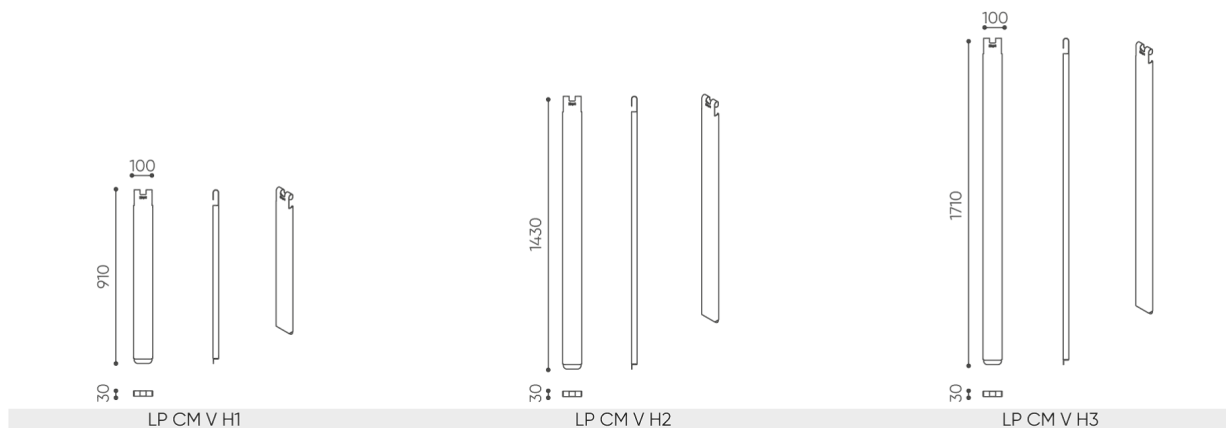

wymiary

LP akcesoria

LP O PK

LP O DL

LP O MB

LP O OH

PP G 50X50

PP G 60X40

LP TV H1

LP TV H3H

bejot:leaf_pod

LP TVM H1

LP TVM H3H

LP TV H2

LP TV H3L

LP TVM H2

LP TVM H3L

Wymiary podane są w [mm] i dotyczą produktów w wersji podstawowej. Podane wymiary mogą ulec zmianie w zależności od wybranych opcji wyposażenia. Bejot zastrzega sobie prawo zmiany wybranych elementów co może w nieznaczny sposób wpływać na wymiary produktu. W przypadku szczególnych wymagań dotyczących wymiarów danego produktu należy potwierdzić powyższe informacje u Producenta. Wymiary i wagi mają charakter orientacyjny i mogą się różnić o 5%. Zawsze spełnione są wymogi normy.