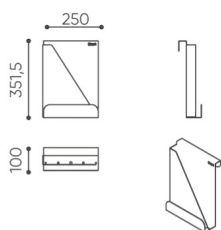

Akcesoria zawieszane na górę ścianki (część tapicerowaną).

Opis	KOD
Pojemnik na długopis/ wieszak na klucze	LP O PK
Stojak na dokumenty/ pojemnik na długopis	LP O DL
Tablica magnetyczna (suchościeralna)	LP O MB
Wieszak na ubrania	LP O OH
Wieszak na telewizor (max 32 cale) do ścianek o wysokości H1/H2/H3 i stołu o wysokości 740 mm	LP TV H1/ H2/ H3L
Wieszak na telewizor (max 32 cale) do ścianek o wysokości H3 i stołu o wysokości 1100 mm	LP TV H3H
Wieszak na telewizor (max 32 cale) z miejscem na mediaport, do ścianek o wysokości H1/H2/H3 i stołu o wysokości 740 mm	LP TVM H1/ H2/H3L
Wieszak na telewizor (max 32 cale) z miejscem na mediaport, do ścianek o wysokości H3 i stołu o wysokości 1100 mm	LP TVM H3H
Maskownica przewodów do ścianek o wysokości H1	LP CM V H1
Maskownica przewodów do ścianek o wysokości H2	LP CM V H2
Maskownica przewodów do ścianek o wysokości H3	LP CM V H3

wymiary

LP akcesoria

LP O PK

LP O DL

LP O MB

LP O OH

PP G 50X50

PP G 60X40

LP TVM H3L

Wymiary podane są w [mm] i dotyczą produktów w wersji podstawowej. Podane wymiary mogą ulec zmianie w zależności od wybranych opcji wyposażenia. Bejot zastrzega sobie prawo zmiany wybranych elementów co może w nieznaczny sposób wpływać na wymiary produktu. W przypadku szczególnych wymagań dotyczących wymiarów danego produktu należy potwierdzić powyższe informacje u Producenta. Wymiary i wagi mają charakter orientacyjny i mogą się różnić o 5%. Zawsze spełnione są wymogi normy.