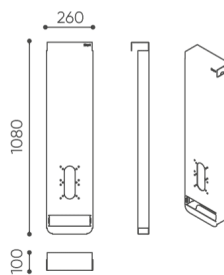

Akcesoria zawieszane na górę ścianki (część tapicerowaną).

Opis	KOD
Pojemnik na długopis/ wieszak na klucze	LP O PK
Stojak na dokumenty/ pojemnik na długopis	LP O DL
Tablica magnetyczna (suchościeralna)	LP O MB
Wieszak na ubrania	LP O OH
Wieszak na telewizor (max 32 cale) do ścianek o wysokości H1/H2/H3 i stołu o wysokości 740 mm	LP TV H1/ H2/ H3L
Wieszak na telewizor (max 32 cale) do ścianek o wysokości H3 i stołu o wysokości 1100 mm	LP TV H3H
Wieszak na telewizor (max 32 cale) z miejscem na mediaport, do ścianek o wysokości H1/H2/H3 i stołu o wysokości 740 mm	LP TVM H1/ H2/H3L
Wieszak na telewizor (max 32 cale) z miejscem na mediaport, do ścianek o wysokości H3 i stołu o wysokości 1100 mm	LP TVM H3H
Maskownica przewodów do ścianek o wysokości H1	LP CM V H1
Maskownica przewodów do ścianek o wysokości H2	LP CM V H2
Maskownica przewodów do ścianek o wysokości H3	LP CM V H3

wymiary

LP akcesoria

LP O PK

LP O DL

LP O MB

LP O OH

PP G 50X50

PP G 60X40

LP TV H1

LP TV H3H

bejot:leaf_pod

LP TVM H1

LP TVM H3H

LP TV H2

LP TV H3L

LP TVM H2

LP TVM H3L

Wymiary podane są w [mm] i dotyczą produktów w wersji podstawowej. Podane wymiary mogą ulec zmianie w zależności od wybranych opcji wyposażenia. Bejot zastrzega sobie prawo zmiany wybranych elementów co może w nieznaczny sposób wpływać na wymiary produktu. W przypadku szczególnych wymagań dotyczących wymiarów danego produktu należy potwierdzić powyższe informacje u Producenta. Wymiary i wagi mają charakter orientacyjny i mogą się różnić o 5%. Zawsze spełnione są wymogi normy.