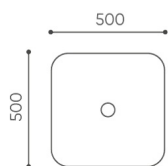

Akcesoria zawieszane na górę ścianki (część tapicerowaną).

Opis	KOD
Pojemnik na długopis/ wieszak na klucze	LP O PK
Stojak na dokumenty/ pojemnik na długopis	LP O DL
Tablica magnetyczna (suchościeralna)	LP O MB
Wieszak na ubrania	LP O OH
Wieszak na telewizor (max 32 cale) do ścianek o wysokości H1/H2/H3 i stołu o wysokości 740 mm	LP TV H1/ H2/ H3L
Wieszak na telewizor (max 32 cale) do ścianek o wysokości H3 i stołu o wysokości 1100 mm	LP TV H3H
Wieszak na telewizor (max 32 cale) z miejscem na mediaport, do ścianek o wysokości H1/H2/H3 i stołu o wysokości 740 mm	LP TVM H1/ H2/H3L
Wieszak na telewizor (max 32 cale) z miejscem na mediaport, do ścianek o wysokości H3 i stołu o wysokości 1100 mm	LP TVM H3H
Maskownica przewodów do ścianek o wysokości H1	LP CM V H1
Maskownica przewodów do ścianek o wysokości H2	LP CM V H2
Maskownica przewodów do ścianek o wysokości H3	LP CM V H3

wymiary

LP akcesoria

LP O PK

LP O DL

LP O MB

LP O OH

PP G 50X50

PP G 60X40

LP TV H1

LP TV H3H

bejot:leaf_pod

LP TVM H1

LP TVM H3H

LP TV H2

LP TV H3L

LP TVM H2

LP TVM H3L

Wymiary podane są w [mm] i dotyczą produktów w wersji podstawowej. Podane wymiary mogą ulec zmianie w zależności od wybranych opcji wyposażenia. Bejot zastrzega sobie prawo zmiany wybranych elementów co może w nieznaczny sposób wpływać na wymiary produktu. W przypadku szczególnych wymagań dotyczących wymiarów danego produktu należy potwierdzić powyższe informacje u Producenta. Wymiary i wagi mają charakter orientacyjny i mogą się różnić o 5%. Zawsze spełnione są wymogi normy.