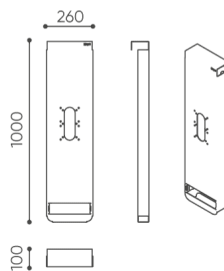

Akcesoria zawieszane na górę ścianki (część tapicerowaną).

Opis	KOD
Pojemnik na długopis/ wieszak na klucze	LP O PK
Stojak na dokumenty/ pojemnik na długopis	LP O DL
Tablica magnetyczna (suchościeralna)	LP O MB
Wieszak na ubrania	LP O OH
Wieszak na telewizor (max 32 cale) do ścianek o wysokości H1/H2/H3 i stołu o wysokości 740 mm	LP TV H1/ H2/ H3L
Wieszak na telewizor (max 32 cale) do ścianek o wysokości H3 i stołu o wysokości 1100 mm	LP TV H3H
Wieszak na telewizor (max 32 cale) z miejscem na mediaport, do ścianek o wysokości H1/H2/H3 i stołu o wysokości 740 mm	LP TVM H1/ H2/H3L
Wieszak na telewizor (max 32 cale) z miejscem na mediaport, do ścianek o wysokości H3 i stołu o wysokości 1100 mm	LP TVM H3H
Maskownica przewodów do ścianek o wysokości H1	LP CM V H1
Maskownica przewodów do ścianek o wysokości H2	LP CM V H2
Maskownica przewodów do ścianek o wysokości H3	LP CM V H3

wymiary

LP akcesoria

LP O PK

LP O DL

LP O MB

LP O OH

PP G 50X50

PP G 60X40

LP TV H1

LP TV H3H

bejot:leaf_pod

LP TVM H1

LP TVM H3H

LP TV H2

LP TV H3L

LP TVM H2

LP TVM H3L

Wymiary podane są w [mm] i dotyczą produktów w wersji podstawowej. Podane wymiary mogą ulec zmianie w zależności od wybranych opcji wyposażenia. Bejot zastrzega sobie prawo zmiany wybranych elementów co może w nieznaczny sposób wpływać na wymiary produktu. W przypadku szczególnych wymagań dotyczących wymiarów danego produktu należy potwierdzić powyższe informacje u Producenta. Wymiary i wagi mają charakter orientacyjny i mogą się różnić o 5%. Zawsze spełnione są wymogi normy.