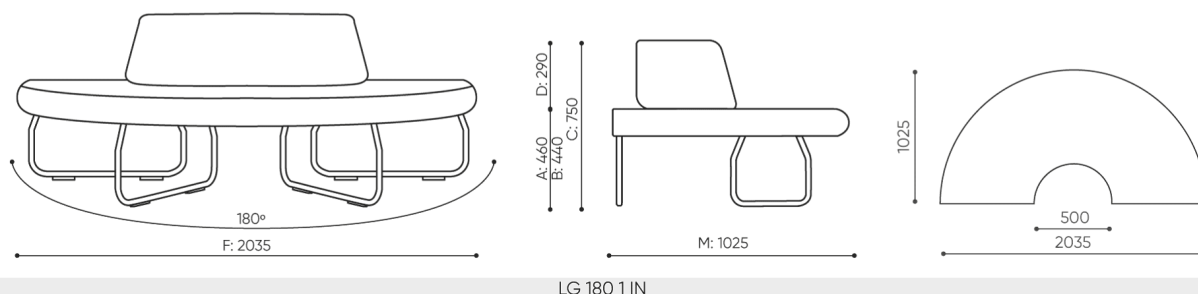

# wymiary

LG 180

bejot:legvan

**C** wysokość: wymiar gabarytowy

**G** szerokość siedziska

**M** głębokość gabarytowa

**D** wysokości oparcia

**H** szerokość oparcia