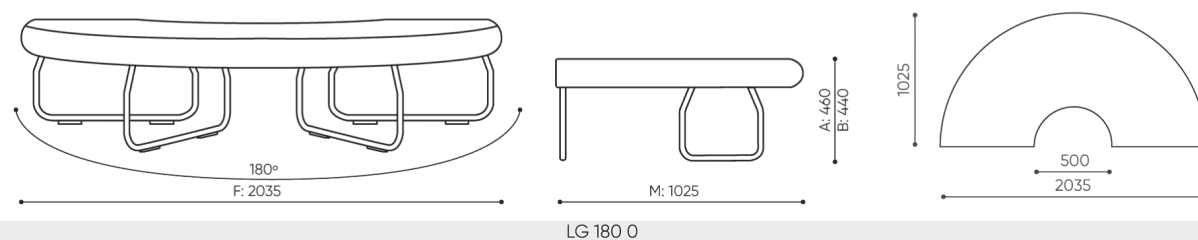

# wymiary

LG 180

bejot:legvan

**C** wysokość: wymiar gabarytowy

**G** szerokość siedziska

**M** głębokość gabarytowa

**D** wysokości oparcia

**H** szerokość oparcia