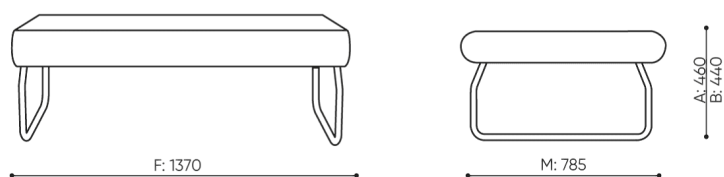

KOD

Łącznik METALOWY do łączenia zestawu (1 kpl = 2 szt)

○

Ślizgi filcowe na podłogi drewniane i panele

●

wymiary

LG 402

H: 450 | 1 szt.
W: 1400 | St.
L: 800 | pc.

netto 28
brutto 32

LG 402

bejot:legvan

H: 240 | 1 szt.
W: 1410 | St.
L: 810 | pc.

netto 21
brutto 25

LG 420 0

C wysokość: wymiar gabarytowy

G szerokość siedziska

M głębokość gabarytowa

D wysokości oparcia

H szerokość oparcia

N głębokość siedziska

Wymiary podane są w [mm] i dotyczą produktów w wersji podstawowej. Podane wymiary mogą ulec zmianie w zależności od wybranych opcji wyposażenia. Bejot zastrzega sobie prawo zmiany wybranych elementów co może w nieznaczny sposób wpływać na wymiary produktu. W przypadku szczególnych wymagań dotyczących wymiarów danego produktu należy potwierdzić powyższe informacje u Producenta. Wymiary i wagi mają charakter orientacyjny i mogą się różnić o 5%. Zawsze spełnione są wymogi normy.