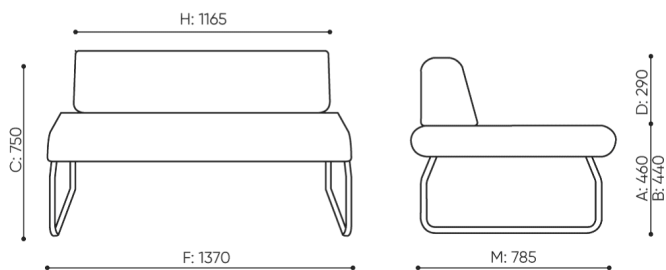

KOD

Łącznik METALOWY do łączenia zestawu (1 kpl = 2 szt)

○

Ślizgi filcowe na podłogi drewniane i panele

●

wymiary

LG 402

H: 450 | 1 szt.
W: 1400 | St.
L: 800 | pc.

netto 28
brutto 32

LG 402

bejot:legvan

H: 240 | 1 szt.
W: 1410 | St.
L: 810 | pc.

netto 21
brutto 25

LG 420 0

C wysokość: wymiar gabarytowy

G szerokość siedziska

M głębokość gabarytowa

D wysokości oparcia

H szerokość oparcia

N głębokość siedziska

Wymiary podane są w [mm] i dotyczą produktów w wersji podstawowej. Podane wymiary mogą ulec zmianie w zależności od wybranych opcji wyposażenia. Bejot zastrzega sobie prawo zmiany wybranych elementów co może w nieznaczny sposób wpływać na wymiary produktu. W przypadku szczególnych wymagań dotyczących wymiarów danego produktu należy potwierdzić powyższe informacje u Producenta. Wymiary i wagi mają charakter orientacyjny i mogą się różnić o 5%. Zawsze spełnione są wymogi normy.