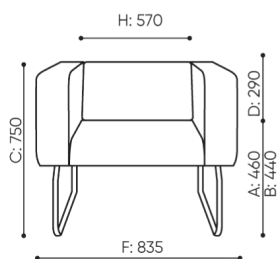

dane techniczne

LG 421

Standard ●
Opcja ○

Konstrukcja	KOD
Malowana proszkowo (kolorystyka wg wzornika Bejot)	●
Wyposażenie dodatkowe	KOD
Łącznik METALOWY do łączenia zestawu (1 kpl = 2 szt)	○
Ślizgi filcowe na podłogi drewniane i panele	●

wymiary

LG 421

H: 480
W: 810
L: 800

1 szt.
St.
pc.

netto 23
brutto 27

LG 421

C wysokość: wymiar gabarytowy

G szerokość siedziska

M głębokość gabarytowa

D wysokości oparcia

H szerokość oparcia

N głębokość siedziska

Wymiary podane są w [mm] i dotyczą produktów w wersji podstawowej. Podane wymiary mogą ulec zmianie w zależności od wybranych opcji wyposażenia. Bejot zastrzega sobie prawo zmiany wybranych elementów co może w nieznaczny sposób wpływać na wymiary produktu. W przypadku szczególnych wymagań dotyczących wymiarów danego produktu należy potwierdzić powyższe informacje u Producenta. Wymiary i wagi mają charakter orientacyjny i mogą się różnić o 5%. Zawsze spełnione są wymagania normy.