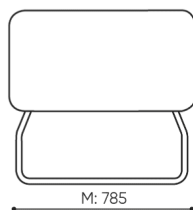

dane techniczne

LG 421

Standard ●
Opcja ○

Konstrukcja	KOD
Malowana proszkowo (kolorystyka wg wzornika Bejot)	●
Wyposażenie dodatkowe	KOD
Łącznik METALOWY do łączenia zestawu (1 kpl = 2 szt)	○
Ślizgi filcowe na podłogi drewniane i panele	●

wymiary

LG 421

H: 480
W: 810
L: 800

1 szt.
St.
pc.

netto 23
brutto 27

LG 421

C wysokość: wymiar gabarytowy

G szerokość siedziska

M głębokość gabarytowa

D wysokości oparcia

H szerokość oparcia

N głębokość siedziska

Wymiary podane są w [mm] i dotyczą produktów w wersji podstawowej. Podane wymiary mogą ulec zmianie w zależności od wybranych opcji wyposażenia. Bejot zastrzega sobie prawo zmiany wybranych elementów co może w nieznaczny sposób wpływać na wymiary produktu. W przypadku szczególnych wymagań dotyczących wymiarów danego produktu należy potwierdzić powyższe informacje u Producenta. Wymiary i wagi mają charakter orientacyjny i mogą się różnić o 5%. Zawsze spełnione są wymagania normy.