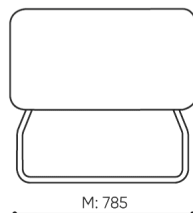

dane techniczne

LG 422

Standard ●
Opcja ○

Konstrukcja	KOD
Malowana proszkowo (kolorystyka wg wzornika Bejot)	●
Wyposażenie dodatkowe	KOD
Łącznik METALOWY do łączenia zestawu (1 kpl = 2 szt)	○
Ślizgi filcowe na podłogi drewniane i panele	●

wymiary

LG 422

H: 480 | 1 szt.
W: 1440 | St.
L: 810 | pc.

kg
netto 36
brutto 41

LG 422

C wysokość: wymiar gabarytowy

G szerokość siedziska

M głębokość gabarytowa

D wysokości oparcia

H szerokość oparcia

N głębokość siedziska

Wymiary podane są w [mm] i dotyczą produktów w wersji podstawowej. Podane wymiary mogą ulec zmianie w zależności od wybranych opcji wyposażenia. Bejot zastrzega sobie prawo zmiany wybranych elementów co może w nieznaczny sposób wpływać na wymiary produktu. W przypadku szczególnych wymagań dotyczących wymiarów danego produktu należy potwierdzić powyższe informacje u Producenta. Wymiary i wagi mają charakter orientacyjny i mogą się różnić o 5%. Zawsze spełnione są wymagania normy.