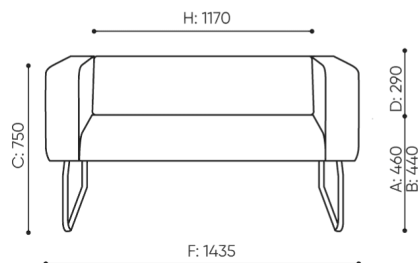

dane techniczne

LG 422

Standard ●
Opcja ○

Konstrukcja	KOD
Malowana proszkowo (kolorystyka wg wzornika Bejot)	●
Wyposażenie dodatkowe	KOD
Łącznik METALOWY do łączenia zestawu (1 kpl = 2 szt)	○
Ślizgi filcowe na podłogi drewniane i panele	●

wymiary

LG 422

H: 480 | 1 szt.
W: 1440 | St.
L: 810 | pc.

kg
netto 36
brutto 41

LG 422

C wysokość: wymiar gabarytowy

G szerokość siedziska

M głębokość gabarytowa

D wysokości oparcia

H szerokość oparcia

N głębokość siedziska

Wymiary podane są w [mm] i dotyczą produktów w wersji podstawowej. Podane wymiary mogą ulec zmianie w zależności od wybranych opcji wyposażenia. Bejot zastrzega sobie prawo zmiany wybranych elementów co może w nieznaczny sposób wpływać na wymiary produktu. W przypadku szczególnych wymagań dotyczących wymiarów danego produktu należy potwierdzić powyższe informacje u Producenta. Wymiary i wagi mają charakter orientacyjny i mogą się różnić o 5%. Zawsze spełnione są wymagania normy.