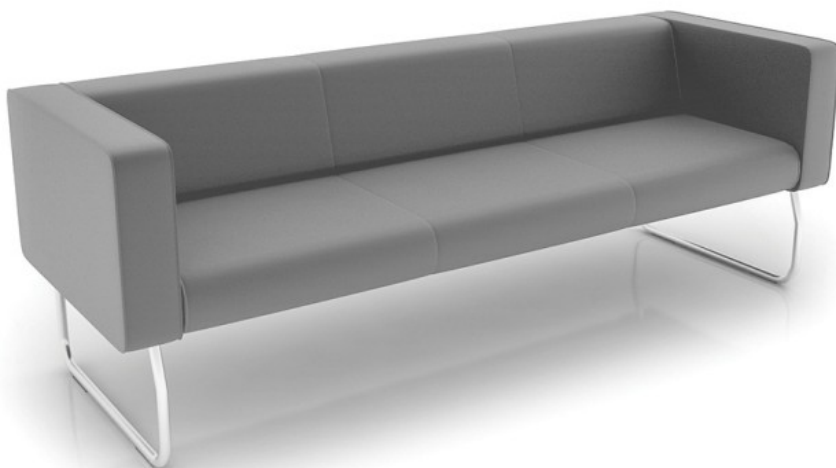

# legvan

LG 423

: karta produktowa

Legvan to kolekcja lekkich sof modułowych zaprojektowana dla stref komunikacyjnych i przestrzeni wnętrz publicznych.

Szeroka gama modułów pozwala na swobodne aranżowanie nawet najtrudniejszych przestrzeni.

**design:**

Strona produktu  
[link do strony](#)

**bejot:**

## Zbuduj wewnątrz

Legvan to nasza najbardziej kultowa kolekcja sof modułowych zaprojektowana dla stref komunikacyjnych i przestrzeni wewnątrz publicznych. Szeroka gama modułów pozwala na swobodne kreowanie nawet najtrudniejszych przestrzeni.

## Zadbaj o dobre relacje

Rozległe płaszczyzny siedzisk i oparcie nadają wewnątrz poczucie spokoju, neutralizują napięcia związane z przepływem ludzi we wnętrzach publicznych i ułatwiają pozytywne relacje pomiędzy nieznanymi sobie ludźmi.