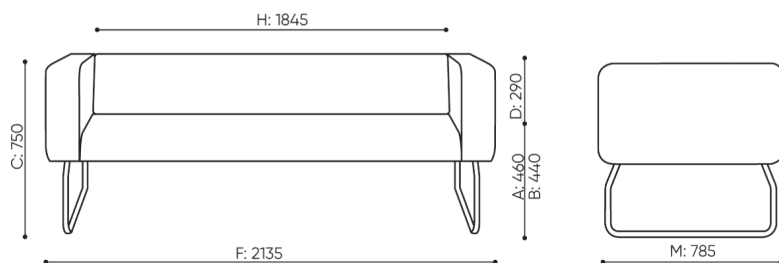

## dane techniczne

LG 423

Standard ●  
Opcja ○

Konstrukcja	KOD
Malowana proszkowo (kolorystyka wg wzornika Bejot)	●
Wyposażenie dodatkowe	KOD
Łącznik METALOWY do łączenia zestawu (1 kpl = 2 szt)	○
Ślizgi filcowe na podłogi drewniane i panele	●

# wymiary

LG 423

H: 450 | 1 szt.  
W: 2190 | St.  
L: 790 | Pc

netto 52  
brutto 57

LG 423

**C** wysokość: wymiar gabarytowy

**G** szerokość siedziska

**M** głębokość gabarytowa

**D** wysokości oparcia

**H** szerokość oparcia

**N** głębokość siedziska

Wymiary podane są w [mm] i dotyczą produktów w wersji podstawowej. Podane wymiary mogą ulec zmianie w zależności od wybranych opcji wyposażenia. Bejot zastrzega sobie prawo zmiany wybranych elementów co może w nieznaczny sposób wpływać na wymiary produktu. W przypadku szczególnych wymagań dotyczących wymiarów danego produktu należy potwierdzić powyższe informacje u Producenta. Wymiary i wagi mają charakter orientacyjny i mogą się różnić o 5%. Zawsze spełnione są wymagania normy.