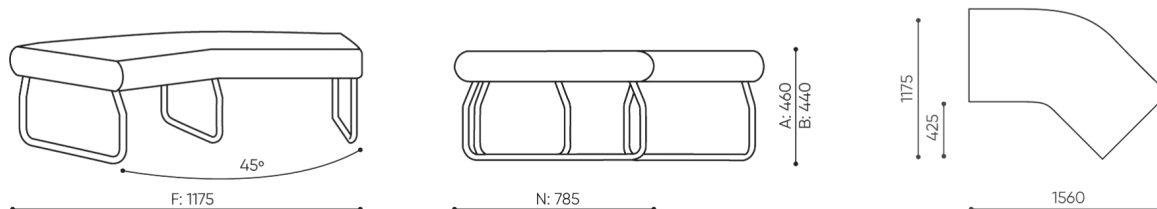

KOD

Łącznik metalowy do łączenia zestawu (1 kpl = 2 szt)

○

Ślizgi filcowe na podłogi drewniane i panele

●

wymiary

LG 45

LG 45 1 IN

bejot:legvan

LG 45 1 OUT

LG 45 0

C wysokość: wymiar gabarytowy

G szerokość siedziska

M głębokość gabarytowa

D wysokości oparcia

H szerokość oparcia