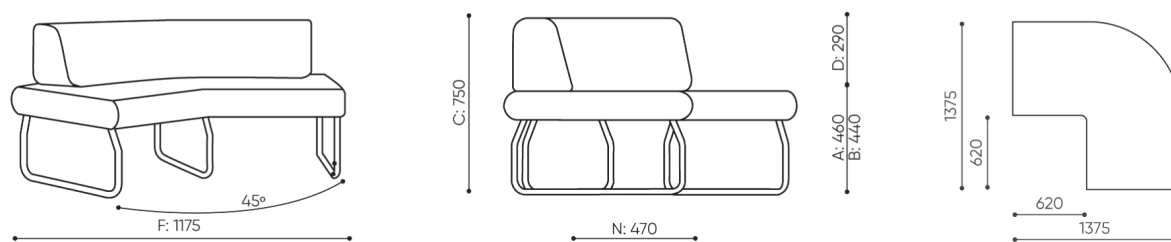

KOD

Łącznik metalowy do łączenia zestawu (1 kpl = 2 szt)

○

Ślizgi filcowe na podłogi drewniane i panele

●

wymiary

LG 45

LG 45 1 IN

bejot:legvan

LG 45 1 OUT

LG 45 0

C wysokość: wymiar gabarytowy

G szerokość siedziska

M głębokość gabarytowa

D wysokości oparcia

H szerokość oparcia