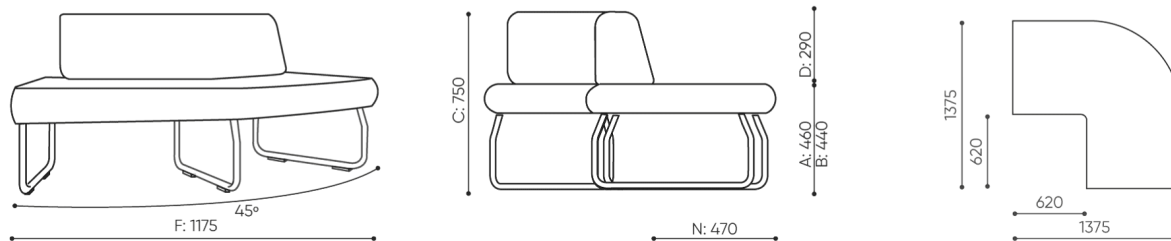

KOD

Łącznik metalowy do łączenia zestawu (1 kpl = 2 szt)

○

Ślizgi filcowe na podłogi drewniane i panele

●

wymiary

LG 45

LG 45 1 IN

bejot:legvan

LG 45 1 OUT

LG 45 0

C wysokość: wymiar gabarytowy

G szerokość siedziska

M głębokość gabarytowa

D wysokości oparcia

H szerokość oparcia