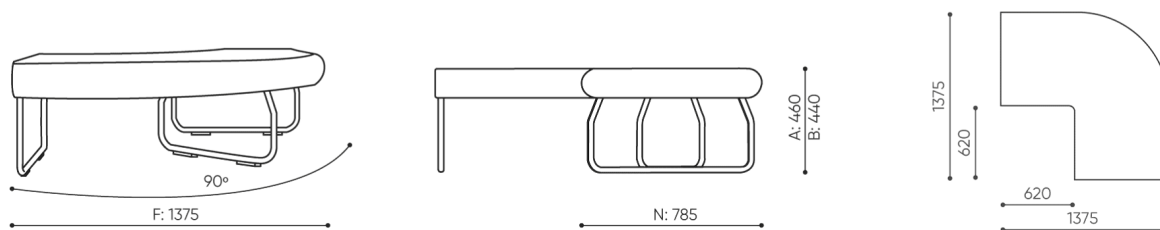

# wymiary

## LG 90

LG 90 1 IN

bejot:legvan

LG 90 1 OUT

LG 90 0

**C** wysokość: wymiar gabarytowy

**G** szerokość siedziska

**M** głębokość gabarytowa

**D** wysokości oparcia

**H** szerokość oparcia

**N** głębokość siedziska

Wymiary podane są w [mm] i dotyczą produktów w wersji podstawowej. Podane wymiary mogą ulec zmianie w zależności od wybranych opcji wyposażenia. Bejot zastrzega sobie prawo zmiany wybranych elementów co może w nieznaczny sposób wpływać na wymiary produktu. W przypadku szczególnych wymagań dotyczących wymiarów danego produktu należy potwierdzić powyższe informacje u Producenta. Wymiary i wagi mają charakter orientacyjny i mogą się różnić o 5%. Zawsze spełnione są wymogi normy.