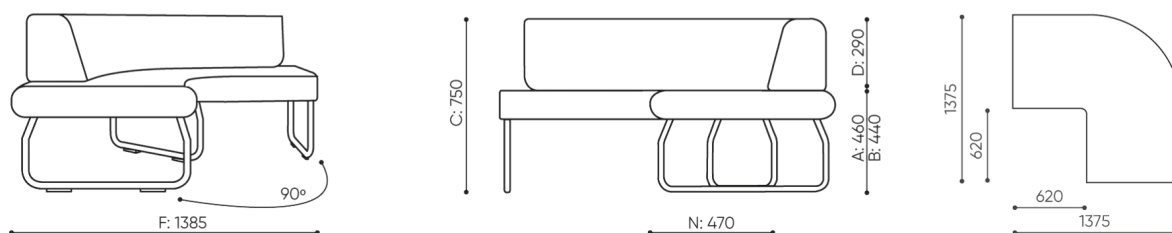

## dane techniczne

LG 90

Standard ●  
Opcja ○

Konstrukcja	KOD
Malowana proszkowo (kolorystyka wg wzornika Bejot)	●
Wyposażenie dodatkowe	KOD
Łącznik metalowy do łączenia zestawu (1 kpl = 2 szt)	○
Ślizgi filcowe na podłogi drewniane i panele	●

# wymiary

## LG 90

LG 90 1 IN

bejot:legvan

LG 90 1 OUT

LG 90 0

**C** wysokość: wymiar gabarytowy

**G** szerokość siedziska

**M** głębokość gabarytowa

**D** wysokości oparcia

**H** szerokość oparcia

**N** głębokość siedziska

Wymiary podane są w [mm] i dotyczą produktów w wersji podstawowej. Podane wymiary mogą ulec zmianie w zależności od wybranych opcji wyposażenia. Bejot zastrzega sobie prawo zmiany wybranych elementów co może w nieznaczny sposób wpływać na wymiary produktu. W przypadku szczególnych wymagań dotyczących wymiarów danego produktu należy potwierdzić powyższe informacje u Producenta. Wymiary i wagi mają charakter orientacyjny i mogą się różnić o 5%. Zawsze spełnione są wymogi normy.