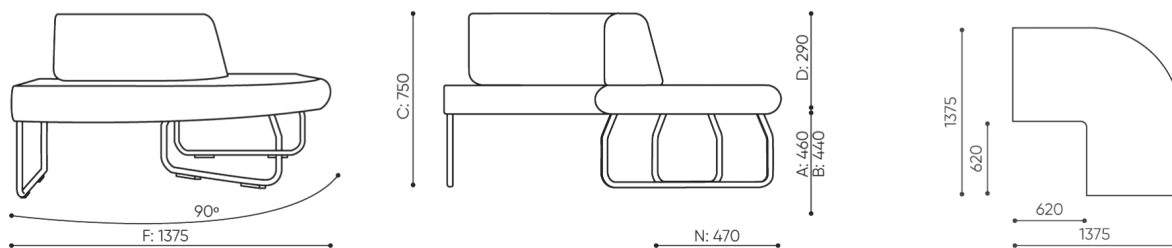

## dane techniczne

LG 90

Standard ●  
Opcja ○

Konstrukcja	KOD
Malowana proszkowo (kolorystyka wg wzornika Bejot)	●
Wyposażenie dodatkowe	KOD
Łącznik metalowy do łączenia zestawu (1 kpl = 2 szt)	○
Ślizgi filcowe na podłogi drewniane i panele	●

# wymiary

## LG 90

LG 90 1 IN

bejot:legvan

LG 90 1 OUT

LG 90 0

**C** wysokość: wymiar gabarytowy

**G** szerokość siedziska

**M** głębokość gabarytowa

**D** wysokości oparcia

**H** szerokość oparcia

**N** głębokość siedziska

Wymiary podane są w [mm] i dotyczą produktów w wersji podstawowej. Podane wymiary mogą ulec zmianie w zależności od wybranych opcji wyposażenia. Bejot zastrzega sobie prawo zmiany wybranych elementów co może w nieznaczny sposób wpływać na wymiary produktu. W przypadku szczególnych wymagań dotyczących wymiarów danego produktu należy potwierdzić powyższe informacje u Producenta. Wymiary i wagi mają charakter orientacyjny i mogą się różnić o 5%. Zawsze spełnione są wymogi normy.