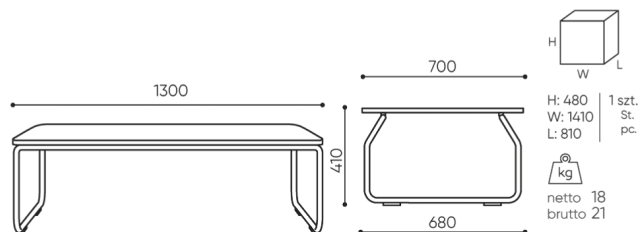

wymiary

LG TS1

LG TS 1

Wymiary podane są w [mm] i dotyczą produktów w wersji podstawowej. Podane wymiary mogą ulec zmianie w zależności od wybranych opcji wyposażenia. Bejot zastrzega sobie prawo zmiany wybranych elementów co może w nieznaczny sposób wpływać na wymiary produktu. W przypadku szczególnych wymagań dotyczących wymiarów danego produktu należy potwierdzić powyższe informacje u Producenta. Wymiary i wagi mają charakter orientacyjny i mogą się różnić o 5%. Zawsze spełnione są wymagania normy.