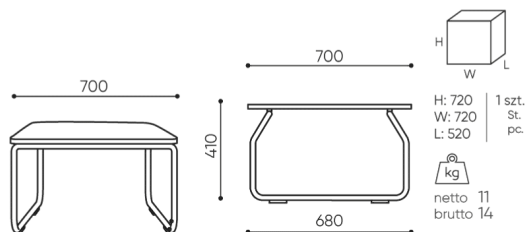

wymiary

LG TS2

LG TS 2

Wymiary podane są w [mm] i dotyczą produktów w wersji podstawowej. Podane wymiary mogą ulec zmianie w zależności od wybranych opcji wyposażenia. Bejot zastrzega sobie prawo zmiany wybranych elementów co może w nieznaczny sposób wpływać na wymiary produktu. W przypadku szczególnych wymagań dotyczących wymiarów danego produktu należy potwierdzić powyższe informacje u Producenta. Wymiary i wagi mają charakter orientacyjny i mogą się różnić o 5%. Zawsze spełnione są wymagania normy.