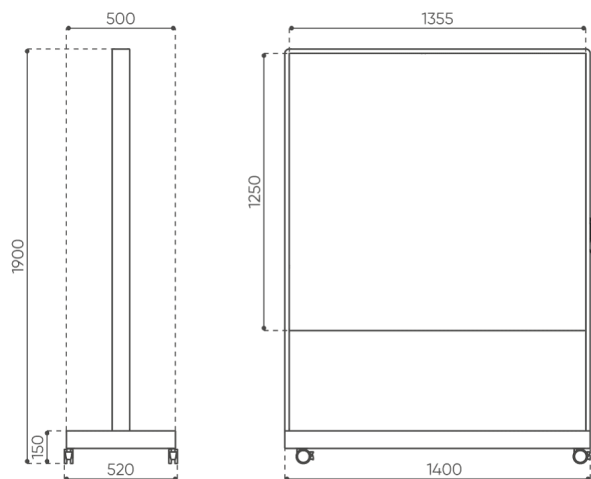

## dane techniczne

MW SS B

Standard ●  
Opcja ○

bejot:multiwall

Opis	KOD
front - <b>tablica magnetyczna</b> / tył - <b>panel tapicerowany</b> / dół - <b>otwarty</b> / akcesoria - <b>uchwyt</b>	MW SS B

### Konstrukcja

Rama metalowa malowana proszkowo, kolor czarny (struktura)	●
Uchwyt (pasek parciany) ułatwiający przesuwanie tablicy	●
Tablica magnetyczna suchościerna, kolor biały	●
Kółka uniwersalne z hamulcem	●

## wymiary

MW SS B

	SS B	SS P
netto	82	101
brutto	84	103

MW SS B / SS P

Wymiary mają charakter orientacyjny i mogą się różnić w zależności od wybranej konfiguracji produktu. Zawsze spełnione są wymagania normy.