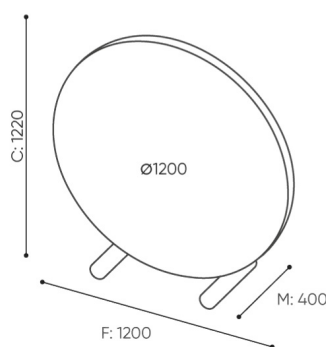

# wymiary

## NB SC 12 / 16

NB SC 16

H: 1630  
W: 1610  
L: 400

1 szt.  
St.  
pc.

netto 47  
brutto 52

NB SC 12

H: 1230  
W: 1210  
L: 400

1 szt.  
St.  
pc.

netto 31  
brutto 35

**C** wysokość: wymiar gabarytowy

**G** szerokość siedziska

**M** głębokość gabarytowa

**D** wysokości oparcia

**H** szerokość oparcia

**N** głębokość siedziska

Wymiary podane są w [mm] i dotyczą produktów w wersji podstawowej. Podane wymiary mogą ulec zmianie w zależności od wybranych opcji wyposażenia. Bejot zastrzega sobie prawo zmiany wybranych elementów co może w nieznaczny sposób wpływać na wymiary produktu. W przypadku szczególnych wymagań dotyczących wymiarów danego produktu należy potwierdzić powyższe informacje u Producenta. Wymiary i wagi mają charakter orientacyjny i mogą się różnić o 5%. Zawsze spełnione są wymagania normy.