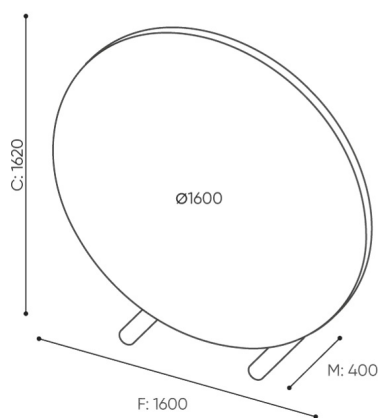

wymiary

NB SC 12 / 16

NB SC 16

H: 1630
W: 1610
L: 400

1 szt.
St.
pc.

netto 47
brutto 52