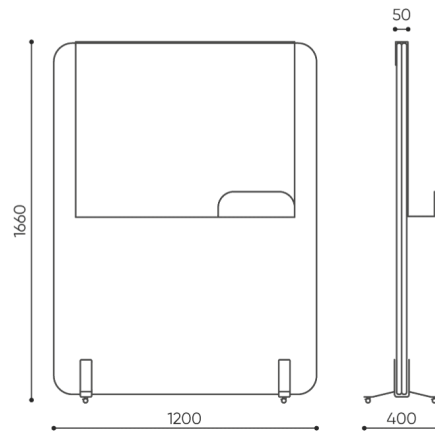

KOD

2 podstawy z dwoma ramionami i miękkimi kołkami z hamulcem, malowane proszkowo

BCW

Tablica

KOD

Tablica magnetyczna suchos cieralna malowana proszkowo na kolor biały lub czarny połysk

SV ○ MBL

wymiary

SV mobile board

SV SC1200 + BCW + SV O MBL

Wymiary podane są w [mm] i dotyczą produktów w wersji podstawowej. Podane wymiary mogą ulec zmianie w zależności od wybranych opcji wyposażenia. Bejot zastrzega sobie prawo zmiany wybranych elementów co może w nieznaczny sposób wpływać na wymiary produktu. W przypadku szczególnych wymagań dotyczących wymiarów danego produktu należy potwierdzić powyższe informacje u Producenta. Wymiary i wagi mają charakter orientacyjny i mogą się różnić o 5%. Zawsze spełnione są wymagania normy.