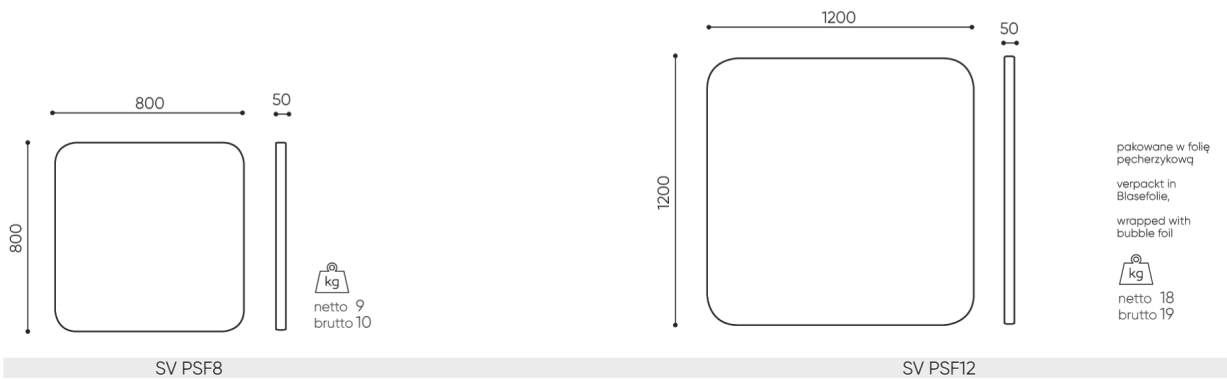

wymiary

SV PSF 8/12

Wymiary podane są w [mm] i dotyczą produktów w wersji podstawowej. Podane wymiary mogą ulec zmianie w zależności od wybranych opcji wyposażenia. Bejot zastrzega sobie prawo zmiany wybranych elementów co może w nieznaczny sposób wpływać na wymiary produktu. W przypadku szczególnych wymagań dotyczących wymiarów danego produktu należy potwierdzić powyższe informacje u Producenta. Wymiary i wagi mają charakter orientacyjny i mogą się różnić o 5%. Zawsze spełnione są wymagania normy.