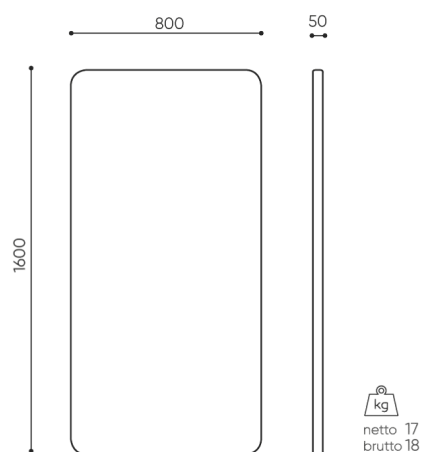

Parametry akustyczne

Wskaźnik pochłaniania dźwięku w wg PN-EN ISO 11654:1999 - **0,9**
Klasa pochłaniania dźwięku wg PN-EN ISO 11654:1999 - **A**

dane techniczne

SV PSF16

Standard ●
Opcja ○

Sposób montażu	KOD
Zestaw mocowań z 4 linkami o długości 1,5m	●
Linki montażowe o niestandardowej długości (dopłata każdy dodatkowy 1m linki powyżej 1,5m)*	○

* Linki można dowolnie dociąć dla uzyskania wymaganej długości

wymiary

SV PSF16

SV PSF16

Wymiary podane są w [mm] i dotyczą produktów w wersji podstawowej. Podane wymiary mogą ulec zmianie w zależności od wybranych opcji wyposażenia. Bejot zastrzega sobie prawo zmiany wybranych elementów co może w nieznaczny sposób wpływać na wymiary produktu. W przypadku szczególnych wymagań dotyczących wymiarów danego produktu należy potwierdzić powyższe informacje u Producenta. Wymiary i wagi mają charakter orientacyjny i mogą się różnić o 5%. Zawsze spełnione są wymogi normy.