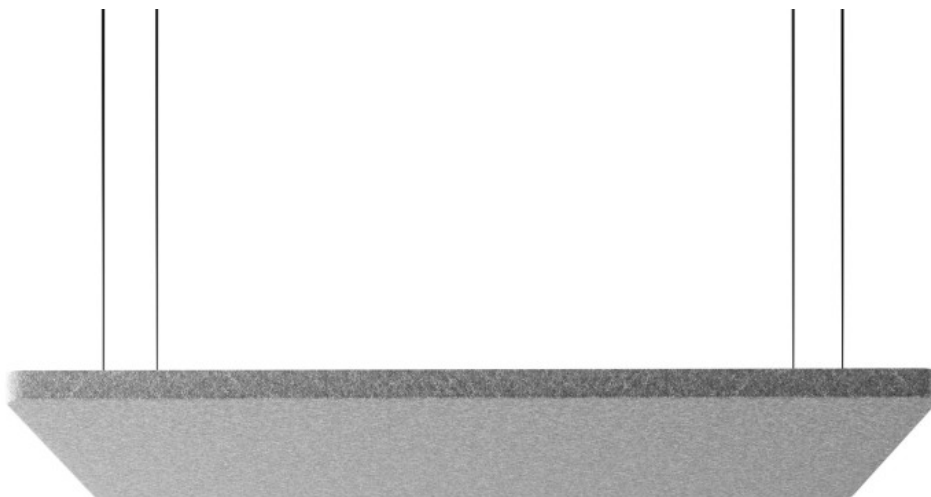

selva

SV PSF16

: karta produktowa

Panele i ekrany akustyczne, które skutecznie redukują hałas i poprawiają komfort pracy w przestrzeniach biurowych typu open-space. Zaprojektowane zostały z myślą o pochłanianiu dźwięków wytwarzanych przez głośne sprzęty biurowe oraz rozmowy współpracowników, zapewniając tym samym większą prywatność i możliwość skupienia.

design:
Ronald Straubel

Strona produktu
[link do strony](#)

bejot:

zalety kolekcji

Zadbaj o komfort pracy

Selva to odpowiedź na potrzebę większego komfortu pracy, dzięki poprawie warunków akustycznych w przestrzeni biurowej typu open-space. Zapewnia możliwość spadku odczuwalnego hałasu.

* Linki można dowolnie dociąć dla uzyskania wymaganej długości

wymiary

SV PSF16

SV PSF16

Wymiary podane są w [mm] i dotyczą produktów w wersji podstawowej. Podane wymiary mogą ulec zmianie w zależności od wybranych opcji wyposażenia. Bejot zastrzega sobie prawo zmiany wybranych elementów co może w nieznaczny sposób wpływać na wymiary produktu. W przypadku szczególnych wymagań dotyczących wymiarów danego produktu należy potwierdzić powyższe informacje u Producenta. Wymiary i wagi mają charakter orientacyjny i mogą się różnić o 5%. Zawsze spełnione są wymogi normy.