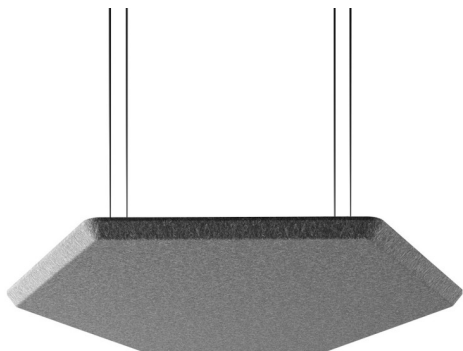

design:
Bejot Development Team

Strona produktu
[link do strony](#)

bejot:

zalety kolekcji

Różnorodność kształtów

Silent Block to akustyczna nowość, dzięki której dobranie odpowiedniego kształtu panela do wnętrza stanie się dziecinnie proste bez rezygnowania z doskonałych parametrów akustycznych.

Zestaw mocowań z 4 linkami o długości 1,5m

●

Linki montażowe o niestandardowej długości (dopłata każdy dodatkowy 1m linki powyżej 1,5m)*

○

¹ linki można dowolnie dociąć dla uzyskania wymaganej długości

Możliwość wykonania paneli w innym rozmiarze - do indywidualnej wyceny.

wymiary

SBS H60

SBS / SBW H60

Wymiary podane są w [mm] i dotyczą produktów w wersji podstawowej. Podane wymiary mogą ulec zmianie w zależności od wybranych opcji wyposażenia. Bejot zastrzega sobie prawo zmiany wybranych elementów co może w nieznaczny sposób wpływać na wymiary produktu. W przypadku szczególnych wymagań dotyczących wymiarów danego produktu należy potwierdzić powyższe informacje u Producenta. Wymiary i wagi mają charakter orientacyjny i mogą się różnić o 5%. Zawsze spełnione są wymagania normy.

bejot:silent_block

materiały dostępne dla kolekcji

1 grupa cenowa	Bond, Fenno, Lodge, Sawana
2 grupa cenowa	Alaska, Alpa, Charles, Charles - Studio Design, Cura, Era - Studio Design, Pastel, Roccia
3 grupa cenowa	Ally, Ally-Studio Design, Alpa-Studio Design, Blazer, Cura-Studio Design, Cyber Studio Design, Easy Studio Design, Oceanic, Synergy, Synergy - Studio Design
4 grupa cenowa	Oceanic-Studio Design, Remix - Studio Design
5 grupa cenowa	Steelcut Trio 3 - Studio Design