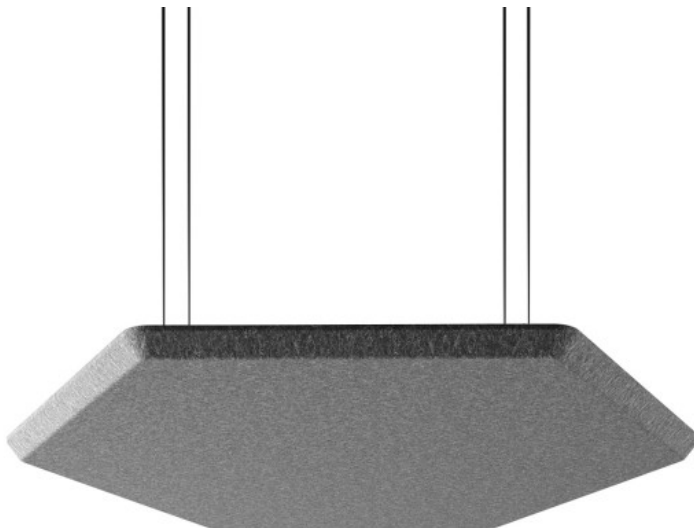

silent_block

SBS H60

: karta produktowa

Nowoczesny design i łatwość montażu umożliwiają kreatywną aranżację przestrzeni bez kompromisów w kwestii parametrów akustycznych. Szeroka gama tkanin obiciowych i mnogość dostępnych kształtów dają nieskończone możliwości tworzenia układów dopasowanych do każdego wnętrza.

design:
Bejot Development Team

Strona produktu
[link do strony](#)

bejot:

zalety kolekcji

Różnorodność kształtów

Silent Block to akustyczna nowość, dzięki której dobranie odpowiedniego kształtu panela do wnętrza stanie się dziecinnie proste bez rezygnowania z doskonałych parametrów akustycznych.

Lekkość paneli

Lekkość paneli sprawia, że idealnie sprawdzą się nie tylko jako panele ściienne, lecz również sufitowe i pozwolą Ci na stworzenie niezliczonej ilości kreatywnych układów. Zaszalej z formą z Silent Block i pokaż, że akustyka nie musi być nudna.

Zestaw mocowań z 4 linkami o długości 1,5m

●

Linki montażowe o niestandardowej długości (dopłata każdy dodatkowy 1m linki powyżej 1,5m)*

○

¹ linki można dowolnie dociąć dla uzyskania wymaganej długości

Możliwość wykonania paneli w innym rozmiarze - do indywidualnej wyceny.