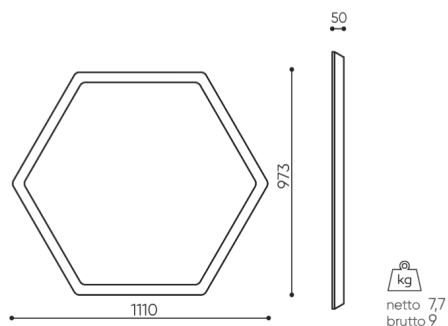

Zestaw mocowań z 4 linkami o długości 1,5m

●

Linki montażowe o niestandardowej długości (dopłata każdy dodatkowy 1m linki powyżej 1,5m)*

○

¹ linki można dowolnie dociąć dla uzyskania wymaganej długości

Możliwość wykonania paneli w innym rozmiarze - do indywidualnej wyceny.

wymiary

SBS H60

SBS / SBW H60

Wymiary podane są w [mm] i dotyczą produktów w wersji podstawowej. Podane wymiary mogą ulec zmianie w zależności od wybranych opcji wyposażenia. Bejot zastrzega sobie prawo zmiany wybranych elementów co może w nieznaczny sposób wpływać na wymiary produktu. W przypadku szczególnych wymagań dotyczących wymiarów danego produktu należy potwierdzić powyższe informacje u Producenta. Wymiary i wagi mają charakter orientacyjny i mogą się różnić o 5%. Zawsze spełnione są wymagania normy.