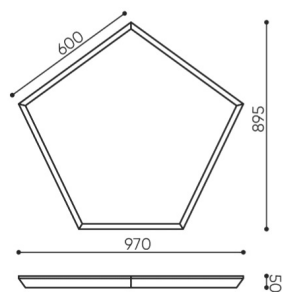

Parametry akustyczne

Wskaźnik pochłaniania dźwięku w wg PN-EN ISO 11654:1999 - **0,9**

Klasa pochłaniania dźwięku wg PN-EN ISO 11654:1999 - **A**

dane techniczne

SBS P60

Standard ●
Opcja ○

Sposób montażu	KOD
Zestaw mocowań z 4 linkami o długości 1,5m	●
Linki montażowe o niestandardowej długości (dopłata każdy dodatkowy 1m linki powyżej 1,5m)*	○

¹ linki można dowolnie dociąć dla uzyskania wymaganej długości.

Możliwość wykonania paneli w innym rozmiarze - do indywidualnej wyceny.

wymiary

SBS P60

SBS / SBW P60

kg
netto 18
brutto 19

SBS / SBW P105

kg
netto 8,7
brutto 10

Wymiary podane są w [mm] i dotyczą produktów w wersji podstawowej. Podane wymiary mogą ulec zmianie w zależności od wybranych opcji wyposażenia. Bejot zastrzega sobie prawo zmiany wybranych elementów co może w nieznaczny sposób wpływać na wymiary produktu. W przypadku szczególnych wymagań dotyczących wymiarów danego produktu należy potwierdzić powyższe informacje u Producenta. Wymiary i wagi mają charakter orientacyjny i mogą się różnić o 5%. Zawsze spełnione są wymogi normy.