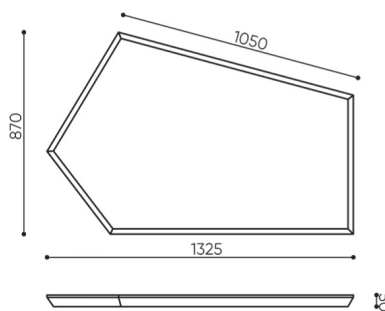

¹ linki można dowolnie dociąć dla uzyskania wymaganej długości.

Możliwość wykonania paneli w innym rozmiarze - do indywidualnej wyceny.

wymiary

SBS P60

SBS / SBW P60

kg
netto 18
brutto 19

SBS / SBW P105

kg
netto 8,7
brutto 10

Wymiary podane są w [mm] i dotyczą produktów w wersji podstawowej. Podane wymiary mogą ulec zmianie w zależności od wybranych opcji wyposażenia. Bejot zastrzega sobie prawo zmiany wybranych elementów co może w nieznaczny sposób wpływać na wymiary produktu. W przypadku szczególnych wymagań dotyczących wymiarów danego produktu należy potwierdzić powyższe informacje u Producenta. Wymiary i wagi mają charakter orientacyjny i mogą się różnić o 5%. Zawsze spełnione są wymogi normy.