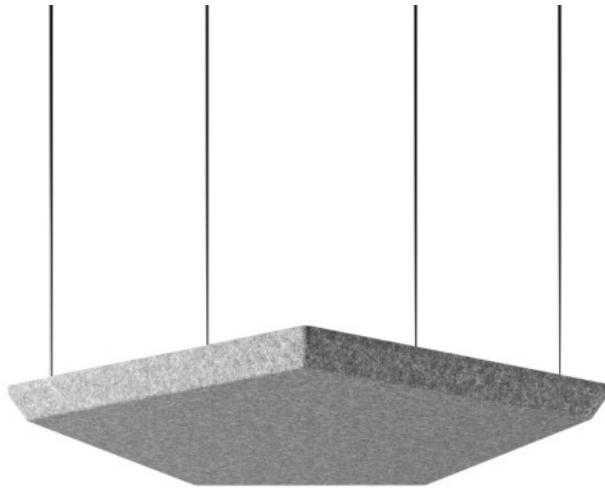

silent_block

SBS P60

: karta produktowa

Nowoczesny design i łatwość montażu umożliwiają kreatywną aranżację przestrzeni bez kompromisów w kwestii parametrów akustycznych. Szeroka gama tkanin obiciowych i mnogość dostępnych kształtów dają nieskończone możliwości tworzenia układów dopasowanych do każdego wnętrza.

design:
Bejot Development Team

Strona produktu
[link do strony](#)

bejot:

zalety kolekcji

Różnorodność kształtów

Silent Block to akustyczna nowość, dzięki której dobranie odpowiedniego kształtu panela do wnętrza stanie się dziecinnie proste bez rezygnowania z doskonałych parametrów akustycznych.

Lekkość paneli

Lekkość paneli sprawia, że idealnie sprawdzą się nie tylko jako panele naścienne, lecz również sufitowe i pozwolą Ci na stworzenie niezliczonej ilości kreatywnych układów. Zaszalej z formą z Silent Block i pokaż, że akustyka nie musi być nudna.

¹ linki można dowolnie dociąć dla uzyskania wymaganej długości.

Możliwość wykonania paneli w innym rozmiarze - do indywidualnej wyceny.

wymiary

SBS P60

SBS / SBW P60

kg
netto 18
brutto 19

SBS / SBW P105

kg
netto 8,7
brutto 10