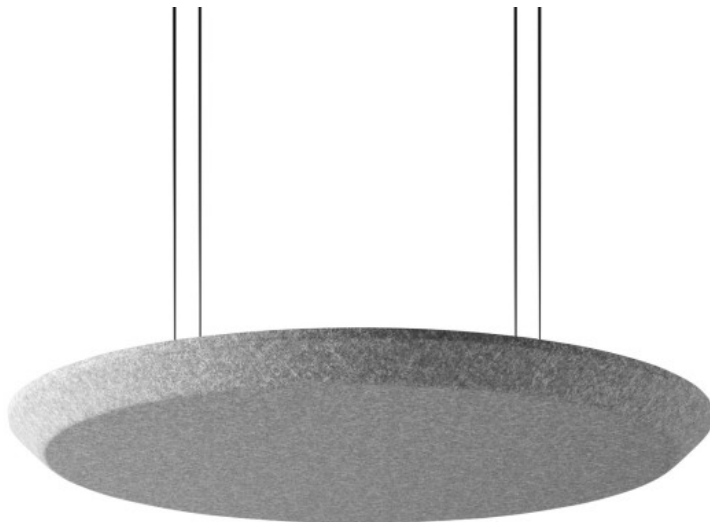

silent_block

SBS R120

: karta produktowa

Nowoczesny design i łatwość montażu umożliwiają kreatywną aranżację przestrzeni bez kompromisów w kwestii parametrów akustycznych. Szeroka gama tkanin obiciowych i mnogość dostępnych kształtów dają nieskończone możliwości tworzenia układów dopasowanych do każdego wnętrza.

design:
Bejot Development Team

Strona produktu
[link do strony](#)

bejot:

zalety kolekcji

Różnorodność kształtów

Silent Block to akustyczna nowość, dzięki której dobranie odpowiedniego kształtu panela do wnętrza stanie się dziecinnie proste bez rezygnowania z doskonałych parametrów akustycznych.

Lekkość paneli

Lekkość paneli sprawia, że idealnie sprawdzą się nie tylko jako panele ściienne, lecz również sufitowe i pozwolą Ci na stworzenie niezliczonej ilości kreatywnych układów. Zaszalej z formą z Silent Block i pokaż, że akustyka nie musi być nudna.

¹ linki można dowolnie dociąć dla uzyskania wymaganej długości

Możliwość wykonania paneli w innym rozmiarze - do indywidualnej wyceny.

wymiary

SBS R120

SBS /SBW R120

Wymiary podane są w [mm] i dotyczą produktów w wersji podstawowej. Podane wymiary mogą ulec zmianie w zależności od wybranych opcji wyposażenia. Bejot zastrzega sobie prawo zmiany wybranych elementów co może w nieznaczny sposób wpływać na wymiary produktu. W przypadku szczególnych wymagań dotyczących wymiarów danego produktu należy potwierdzić powyższe informacje u Producenta. Wymiary i wagi mają charakter orientacyjny i mogą się różnić o 5%. Zawsze spełnione są wymogi normy.