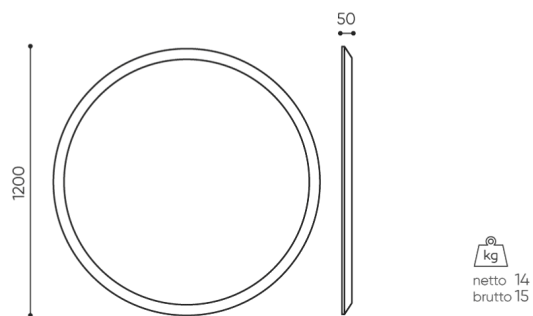

Parametry akustyczne

Wskaźnik pochłaniania dźwięku w wg PN-EN ISO 11654:1999 - **0,9**
Klasa pochłaniania dźwięku wg PN-EN ISO 11654:1999 - **A**

dane techniczne

SBS R120

Standard ●
Opcja ○

Sposób montażu	KOD
Zestaw mocowań z 4 linkami o długości 1,5m	●
Linki montażowe o niestandardowej długości (dopłata każdy dodatkowy 1m linki powyżej 1,5m)*	○

¹ linki można dowolnie dociąć dla uzyskania wymaganej długości

Możliwość wykonania paneli w innym rozmiarze - do indywidualnej wyceny.

wymiary

SBS R120

SBS /SBW R120

Wymiary podane są w [mm] i dotyczą produktów w wersji podstawowej. Podane wymiary mogą ulec zmianie w zależności od wybranych opcji wyposażenia. Bejot zastrzega sobie prawo zmiany wybranych elementów co może w nieznaczny sposób wpływać na wymiary produktu. W przypadku szczególnych wymagań dotyczących wymiarów danego produktu należy potwierdzić powyższe informacje u Producenta. Wymiary i wagi mają charakter orientacyjny i mogą się różnić o 5%. Zawsze spełnione są wymogi normy.