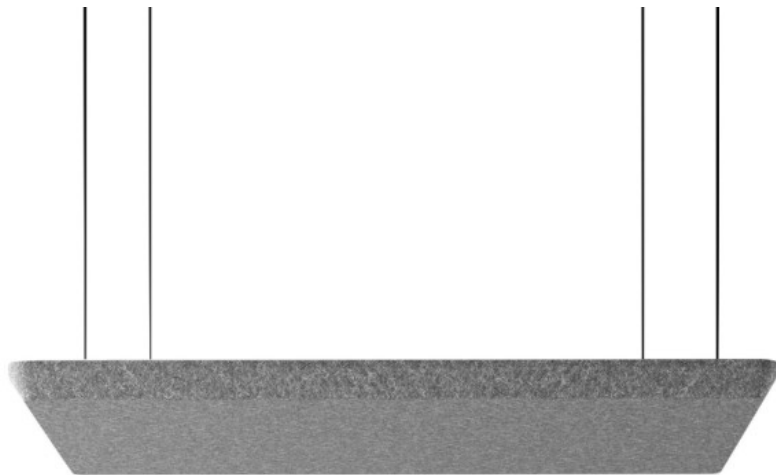

silent_block

SBS RC120

: karta produktowa

Nowoczesny design i łatwość montażu umożliwiają kreatywną aranżację przestrzeni bez kompromisów w kwestii parametrów akustycznych. Szeroka gama tkanin obiciowych i mnogość dostępnych kształtów dają nieskończone możliwości tworzenia układów dopasowanych do każdego wnętrza.

design:
Bejot Development Team

Strona produktu
[link do strony](#)

bejot:

zalety kolekcji

Różnorodność kształtów

Silent Block to akustyczna nowość, dzięki której dobranie odpowiedniego kształtu panela do wnętrza stanie się dziecinnie proste bez rezygowania z doskonałych parametrów akustycznych.

Lekkość paneli

Lekkość paneli sprawia, że idealnie sprawdzą się nie tylko jako panele naścienne, lecz również sufitowe i pozwolą Ci na stworzenie niezliczonej ilości kreatywnych układów. Zaszalej z formą z Silent Block i pokaż, że akustyka nie musi być nudna.