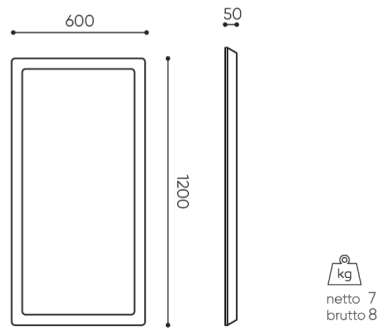

Parametry akustyczne

Wskaźnik pochłaniania dźwięku w wg PN-EN ISO 11654:1999 - **0,9**

Klasa pochłaniania dźwięku wg PN-EN ISO 11654:1999 - **A**

dane techniczne

SBS RC120

Standard ●
Opcja ○

Sposób montażu

Zestaw mocowań z 4 linkami o długości 1,5m

●

Linki montażowe o niestandardowej długości (dopłata każdy dodatkowy 1m linki powyżej 1,5m)

○

wymiary

SBS RC120

SBS / SBW RC120

Wymiary podane są w [mm] i dotyczą produktów w wersji podstawowej. Podane wymiary mogą ulec zmianie w zależności od wybranych opcji wyposażenia. Bejot zastrzega sobie prawo zmiany wybranych elementów co może w nieznaczny sposób wpływać na wymiary produktu. W przypadku szczególnych wymagań dotyczących wymiarów danego produktu należy potwierdzić powyższe informacje u Producenta. Wymiary i wagi mają charakter orientacyjny i mogą się różnić o 5%. Zawsze spełnione są wymagania normy.