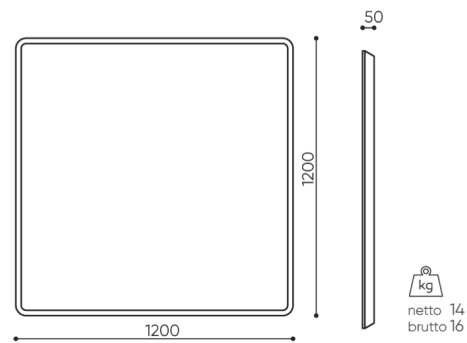

●

Linki montażowe o niestandardowej długości (dopłata każdy dodatkowy 1m linki powyżej 1,5m)

○

wymiary

SBS S120

SBS / SBW S120

Wymiary podane są w [mm] i dotyczą produktów w wersji podstawowej. Podane wymiary mogą ulec zmianie w zależności od wybranych opcji wyposażenia. Bejot zastrzega sobie prawo zmiany wybranych elementów co może w nieznaczny sposób wpływać na wymiary produktu. W przypadku szczególnych wymagań dotyczących wymiarów danego produktu należy potwierdzić powyższe informacje u Producenta. Wymiary i wagi mają charakter orientacyjny i mogą się różnić o 5%. Zawsze spełnione są wymogi normy.