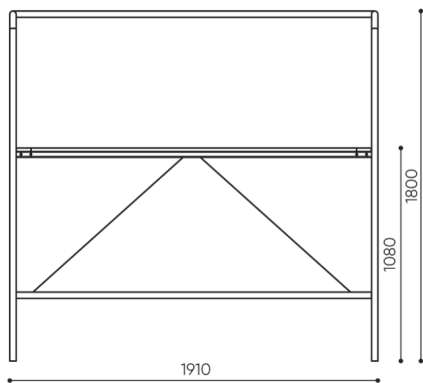

Płyta laminowana (grubość 18 mm)

Klejonka dębowa (grubość 19 mm)

Stopki

KOD

Regulowane stopki na podłogi ceramiczne, betonowe i wykładziny

●

wymiary

SNR OV 18H

SNR OV 18H

H: 1820 | 1 szt.
W: 720 | St.
L: 1920 | pc.

netto 4,3
brutto 4,6

Wymiary podane są w [mm] i dotyczą produktów w wersji podstawowej. Podane wymiary mogą ulec zmianie w zależności od wybranych opcji wyposażenia. Bejot zastrzega sobie prawo zmiany wybranych elementów co może w nieznaczny sposób wpływać na wymiary produktu. W przypadku szczególnych wymagań dotyczących wymiarów danego produktu należy potwierdzić powyższe informacje u Producenta. Wymiary i wagi mają charakter orientacyjny i mogą się różnić o 5%. Zawsze spełnione są wymagania normy.