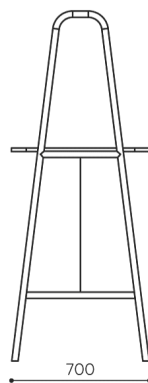

Płyta laminowana (grubość 18 mm)

Klejonka dębowa (grubość 19 mm)

Stopki

KOD

Regulowane stopki na podłogi ceramiczne, betonowe i wykładziny

●

wymiary

SNR OV 18H

SNR OV 18H

H: 1820 | 1 szt.
W: 720 | St.
L: 1920 | pc.

netto 4,3
brutto 4,6

Wymiary podane są w [mm] i dotyczą produktów w wersji podstawowej. Podane wymiary mogą ulec zmianie w zależności od wybranych opcji wyposażenia. Bejot zastrzega sobie prawo zmiany wybranych elementów co może w nieznaczny sposób wpływać na wymiary produktu. W przypadku szczególnych wymagań dotyczących wymiarów danego produktu należy potwierdzić powyższe informacje u Producenta. Wymiary i wagi mają charakter orientacyjny i mogą się różnić o 5%. Zawsze spełnione są wymagania normy.