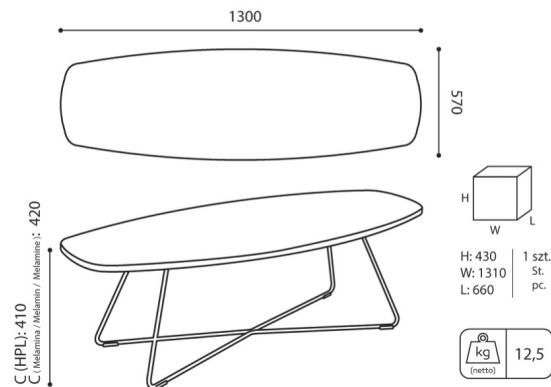

dane techniczne

TB 29 EP 1300

Standard
Opcja

bejot:tables:coffee

Konstrukcja	KOD
Malowana proszkowo (kolorystyka wg wzornika Bejot)	<input checked="" type="radio"/>
Chromowana	<input type="radio"/>
Blat z płyty laminowanej	KOD
Kolorystyka wg wzornika Bejot	<input checked="" type="radio"/>
Kolory blatów HPL	KOD
Biały z czarnym rdzeniem	<input type="radio"/>
Czarny z czarnym rdzeniem	<input type="radio"/>
Wyposażenie dodatkowe	KOD
Ślizgi na podłogi ceramiczne, betonowe i wykładziny	PK <input checked="" type="radio"/>
Ślizgi filcowe na podłogi drewniane i panele	PF <input type="radio"/>

wymiary

TB 29 EP 1300

TB 29 EP 1300

Wymiary podane są w [mm] i dotyczą produktów w wersji podstawowej. Podane wymiary mogą ulec zmianie w zależności od wybranych opcji wyposażenia. Bejot zastrzega sobie prawo zmiany wybranych elementów co może w nieznaczny sposób wpływać na wymiary produktu. W przypadku szczególnych wymagań dotyczących wymiarów danego produktu należy potwierdzić powyższe informacje u Producenta. Wymiary i wagi mają charakter orientacyjny i mogą się różnić o 5%. Zawsze spełnione są wymagania normy.