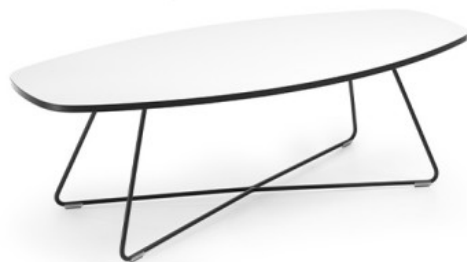

tables:coffee

TB 29 EP 1300

: karta produktowa

Linia oryginalnych stolików z możliwością dopasowania do konkretnych potrzeb. Do wyboru zarówno kształt blatu, kolor, a także wysokość oraz konstrukcja podstawy.

Warto dać się ponieść wyobraźni i wybrać model pasujący do własnych wymagań i określonego stylu wnętrza.

design:
Bejot Development Team

Strona produktu
[link do strony](#)

bejot:

zalety kolekcji

Stwórz własny stół idealny

Tables Coffee to linia oryginalnych stolików, które dzięki możliwości wyboru kształtu blatów, wysokości oraz szerokiej oferty baz, zapewnia niebywałe możliwości aranżacyjne.

Idealny do każdej przestrzeni

Tables Coffee idealnie wpasowują się w każdą powierzchnię biurową, przestrzeń publiczną, jak również uzupełni stylowe wnętrza hoteli i restauracji. Daj się ponieść swojej wyobraźni i wybierz model pasujący do Twoich wymagań.