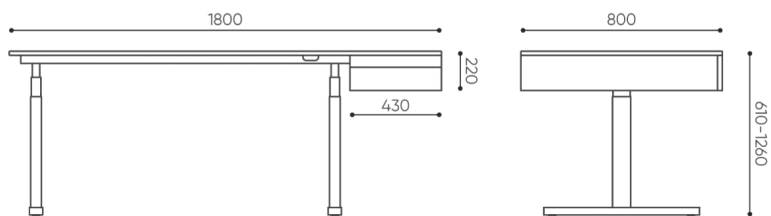

Aksesoria do organizacji przewodów (zalecane do mediaportu)

Maskownica przewodów podblatowa

○

Uwaga

Należy sprawdzić czy wymiar produktu nie koliduje z wymiarem windy i wejściem do budynku, w którym produkt będzie montowany.

wymiary

TB HRP 18

TB HRP 18 D80

Wymiary mają charakter orientacyjny i mogą się różnić w zależności od wybranej konfiguracji produktu. Zawsze spełnione są wymagania normy.

materiały dostępne dla kolekcji

Blaty
Metal