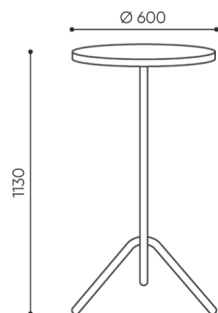

●

Stopki

KOD

Stopki uniwersalne, czarne

●

wymiary

TB OU 60H

H: 1290 | 1 szt.
W: 650 | St.
L: 600 | pc.

Wymiary podane są w [mm] i dotyczą produktów w wersji podstawowej. Podane wymiary mogą ulec zmianie w zależności od wybranych opcji wyposażenia. Bejot zastrzega sobie prawo zmiany wybranych elementów co może w nieznaczny sposób wpływać na wymiary produktu. W przypadku szczególnych wymagań dotyczących wymiarów danego produktu należy potwierdzić powyższe informacje u Producenta. Wymiary i wagi mają charakter orientacyjny i mogą się różnić o 5%. Zawsze spełnione są wymogi normy.