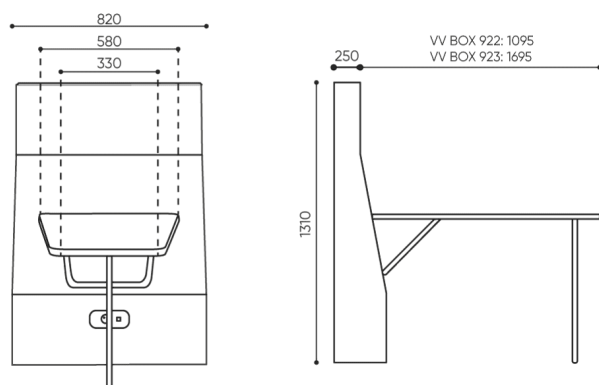

Uwaga

Należy sprawdzić czy wymiar produktu nie koliduje z wymiarem windy i wejściem do budynku, w którym produkt będzie montowany

wymiary

VV 92X BOX

Model	H	W	L	Qty
922	500	1410	860	2x
923	500	1410	860	2x
	1830	1410	860	
	2430	1410	860	

Model	Weight (kg)
922	210
923	253

VV BOX 922 / 923

bejot:voo_voo_9xx

Model	H	W	L	Qty
VV 9 TB	500	1410	860	1 szt.
				St. pc.
				netto 37,5
				brutto 45

VV 9 TB

C wysokość: wymiar gabarytowy
D wysokości oparcia

G szerokość siedziska
H szerokość oparcia

M głębokość gabarytowa
N głębokość siedziska

Wymiary podane są w [mm] i dotyczą produktów w wersji podstawowej. Podane wymiary mogą ulec zmianie w zależności od wybranych opcji wyposażenia. Bejot zastrzega sobie prawo zmiany wybranych elementów co może w nieznaczny sposób wpływać na wymiary produktu. W przypadku szczególnych wymagań dotyczących wymiarów danego produktu należy potwierdzić powyższe informacje u Producenta. Wymiary i wagi mają charakter orientacyjny i mogą się różnić o 5%. Zawsze spełnione są wymogi normy.