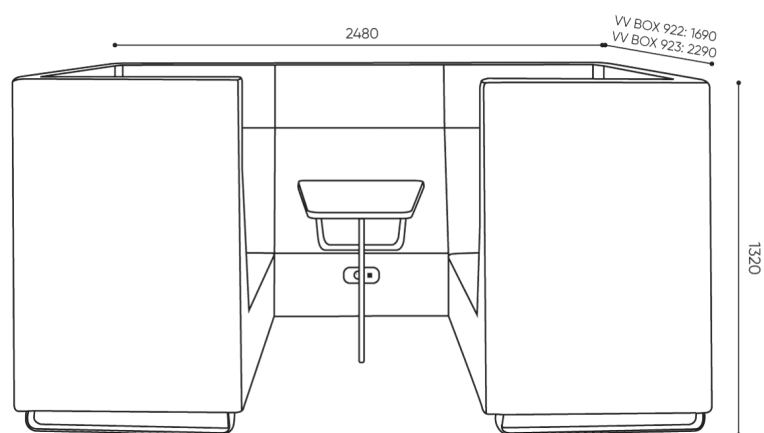

Prywatny pokój

Voo Voo 9xx umożliwia stworzenie w biurze „prywatnego pokoju”, w którym możemy skoncentrować się na pracy lub prowadzić nieformalne rozmowy.

dane techniczne

VV 92X BOX

Standard ●
Opcja ○

Konstrukcja	KOD	
Chromowana płyta z podbiciem filcowym		●
Malowana proszkowo (kolorystyka wg wzornika Bejot)		○
Stolik VV 922 BOX	KOD	
stolik blat płyta laminowana + konstrukcja malowana proszkowo (kolorystyka wg wzornika Bejot)	TB2	○
Stolik blat płyta laminowana + konstrukcja (noga) chromowana	TBC2	○
Wyposażenie dodatkowe		
Mediaport montowany do siedziska (czarny): 1 gniazdo napięciowe 230V + 2 x ładowarka USB	E2VCC	○
Mediaport montowany do siedziska (czarny): 2 gniazda napięciowe 230V	E2VV	○
Mediaport montowany do ścianki (czarny): 1 gniazdo napięciowe 230V + 1 x HDMI + 2 x USB	E3VHCC	○
Panel wzmacniający (umieszczony pod tapicerką) pozwalający na zamontowanie uchwytu do telewizora o przekątnej 32 cale		●
Przepust kablowy - przygotowanie boxu pod instalację elektryczną do TV (w miejscu wzmocnienia pod TV)	CG	○

Uwaga

Należy sprawdzić czy wymiar produktu nie koliduje z wymiarem windy i wejściem do budynku, w którym produkt będzie montowany

wymiary

VV 92X BOX

Model	H	W	L	Qty
922	500	1410	860	2x
923	500	1410	860	2x
	1830	1410	860	
	2430	1410	860	

Model	Weight (kg)
922	210
923	253

VV BOX 922 / 923

bejot:voo_voo_9xx

Model	H	W	L	Qty
VV 9 TB	500	1410	860	1 szt.
				St. pc.
				netto 37,5
				brutto 45

VV 9 TB

C wysokość: wymiar gabarytowy
D wysokości oparcia