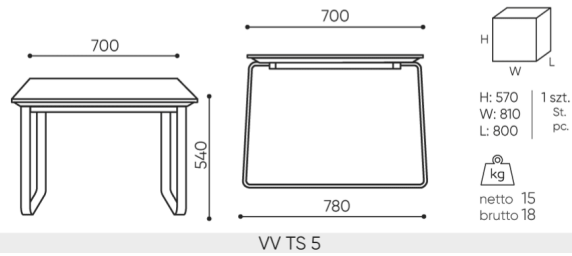

### Konstrukcja

# wymiary

VV TS5

- H** wysokość: wymiar gabarytowy
- W** szerokość gabarytowa
- L** głębokość gabarytowa

Wymiary mają charakter orientacyjny i mogą się różnić w zależności od wybranej konfiguracji produktu. Zawsze spełnione są wymagania normy.