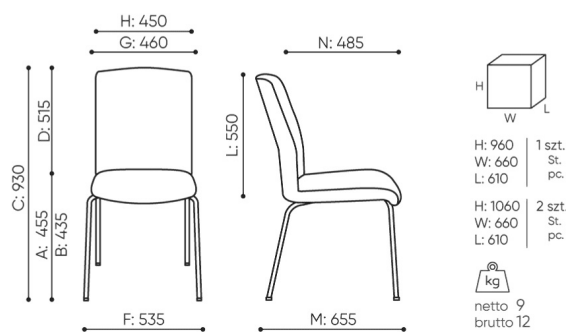

KOD

Łącznik krzeseł

L

○

Stopki

KOD

Stopki na podłogi ceramiczne, betonowe i wykładziny

TK

●

Stopki filcowe na podłogi drewniane i panele

TF

○

Sztaplowane po 4 szt.

Produkty dostępne do wyczerpania zapasów magazynowych

wymiary

ZP 21H be:basic